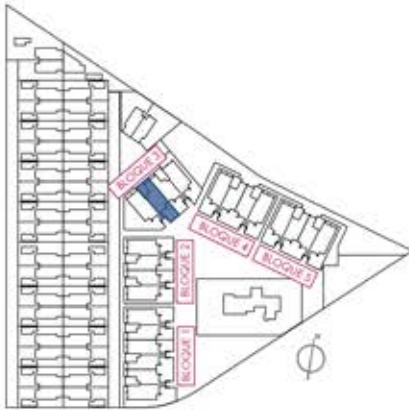

Vivienda 32

Superficie (m²)

Terraza..... 14,70

Vivienda*..... 70,50

Total 85.20

Sup. construida*

2 dormitorios

2 baños

BLOQUE 3

36	33	30	27
35	32	29	26
34	31	28	25

Planta primera