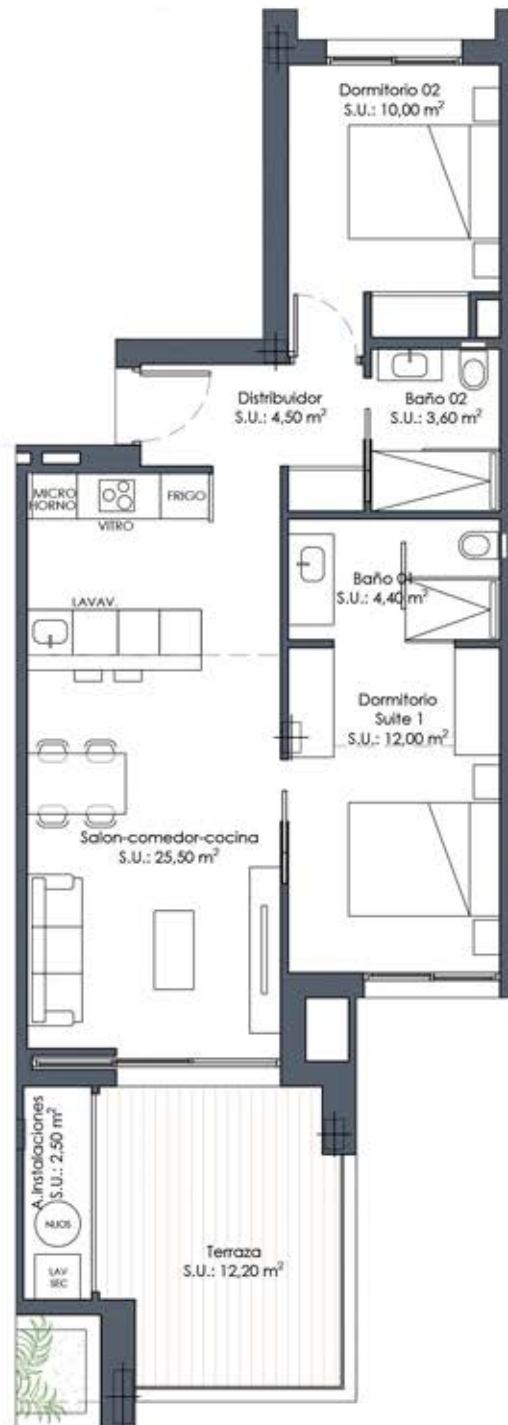

Vivienda 32

Superficie (m²)

Terraza..... 14,70

Vivienda*..... 70,50

Total 85.20

Sup. construida*

2 dormitorios

2 baños

BLOQUE 3

36	33	30	27
35	32	29	26
34	31	28	25

Planta primera