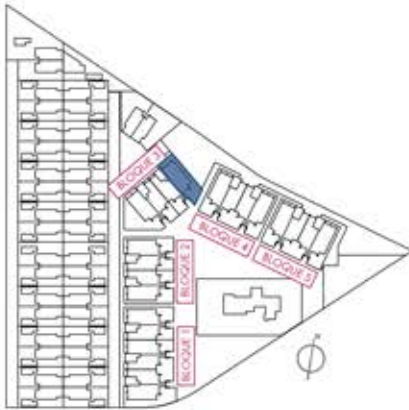

Vivienda 26

Superficie (m²)

Terraza..... 14,70

Vivienda*..... 85,00

Total 99.70

Sup. construida*

3 dormitorios

2 baños

BLOQUE 3

36	33	30	27
35	32	29	26
34	31	28	25

Planta primera