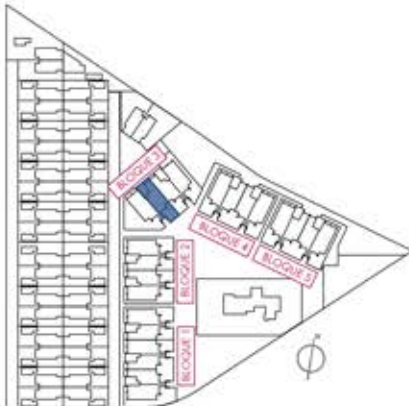

## Vivienda 33

Superficie (m<sup>2</sup>)

Terraza..... 12,00

Vivienda\*..... 70,50

Solarium..... 68,00

**Total 150.50**

Sup. construida\*

2 dormitorios

2 baños

BLOQUE 3

36	33	30	27
35	32	29	26
34	31	28	25

Planta segunda

Planta solárium