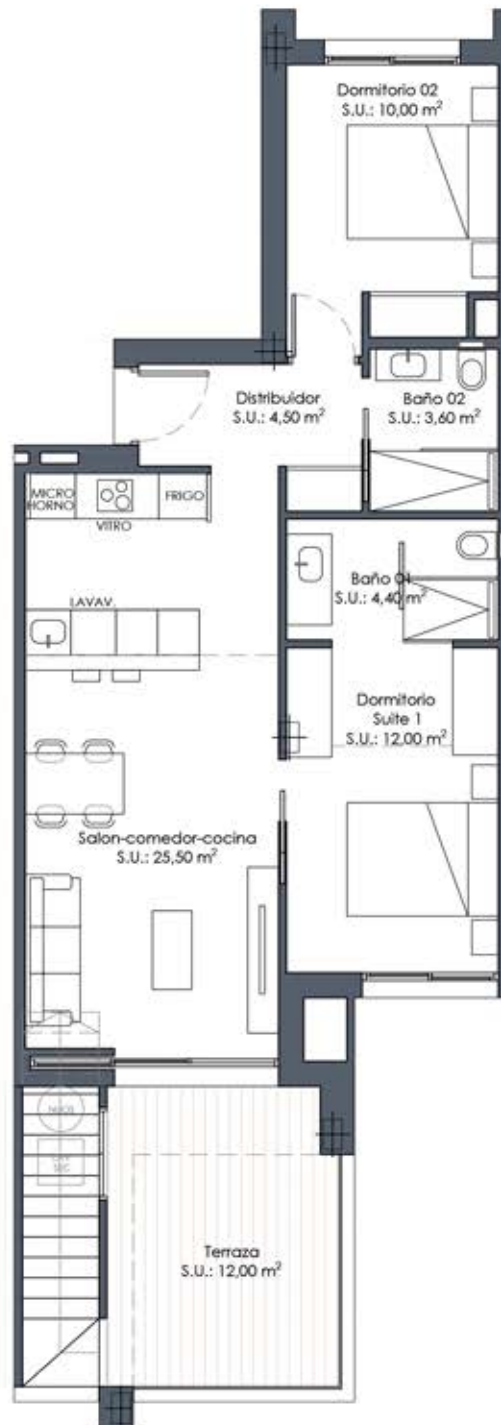

## Vivienda 33

Superficie (m<sup>2</sup>)

Terraza..... 12,00

Vivienda\*..... 70,50

Solarium..... 68,00

**Total 150.50**

Sup. construida\*

2 dormitorios

2 baños

BLOQUE 3

36	33	30	27
35	32	29	26
34	31	28	25

Planta segunda

Planta solárium