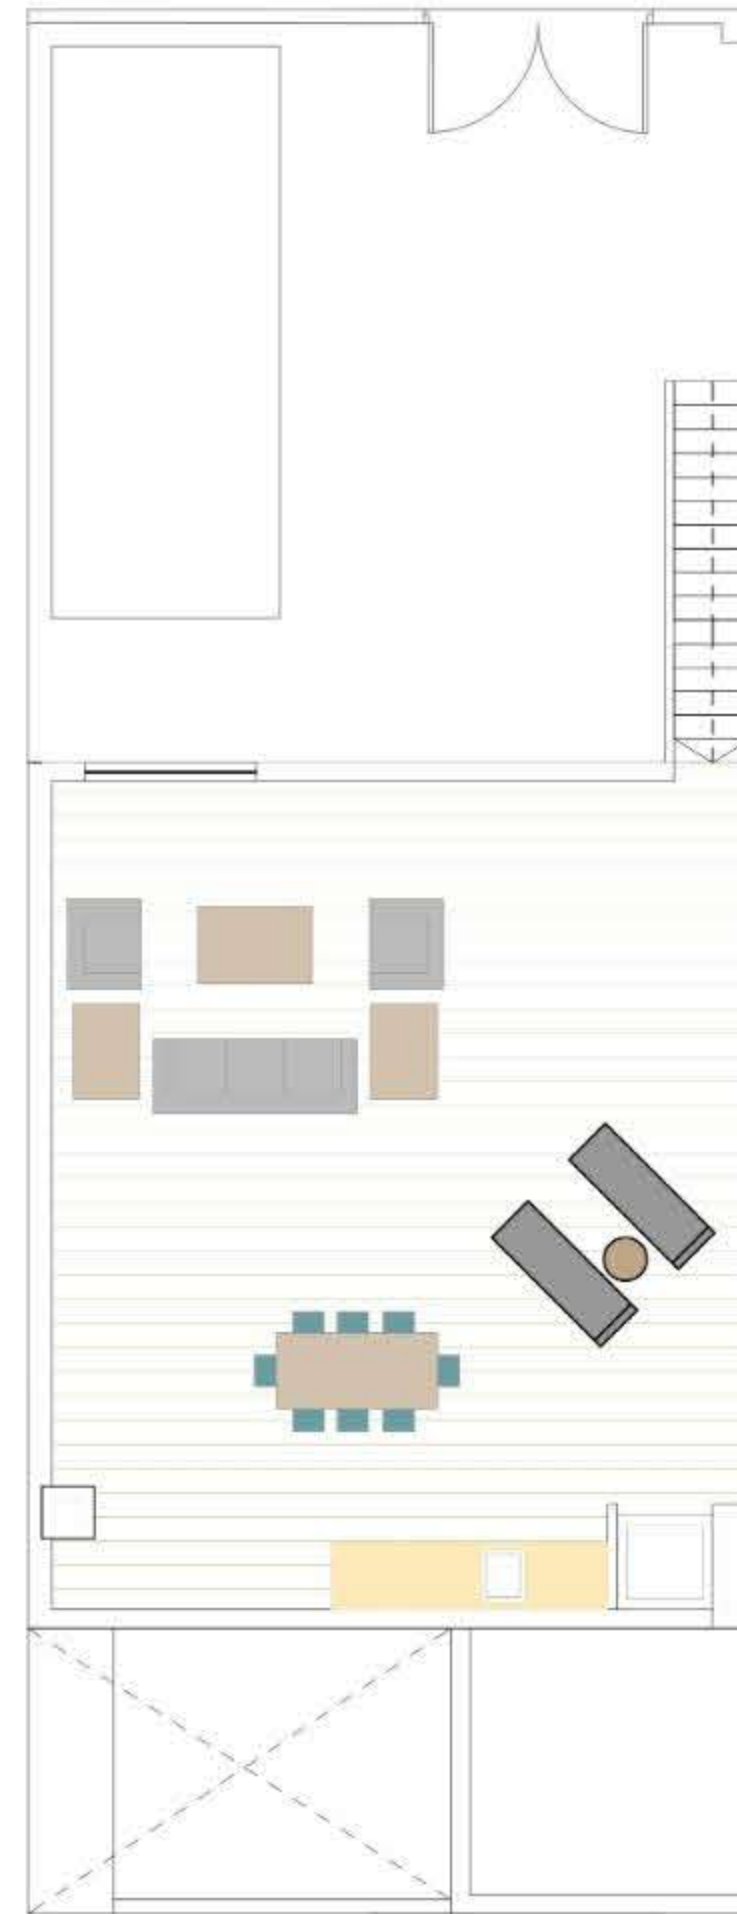

PLANTA BAJA

PLANTA DE CUBIERTA

### Vivienda: N 3

SUPERFICIE VIVIENDA	
VIVIENDA	SUPERFICIE
TOT. CONSTRUIDA	82.98 m <sup>2</sup>

SUPERFICIES EXTERIORES	
ESPACIO	SUPERFICIE
Jardín	45.11 m <sup>2</sup>
Piscina	14.40 m <sup>2</sup>
Solarium	63.61 m <sup>2</sup>
Patio	10.10 m <sup>2</sup>
Parcela	154.86 m <sup>2</sup>