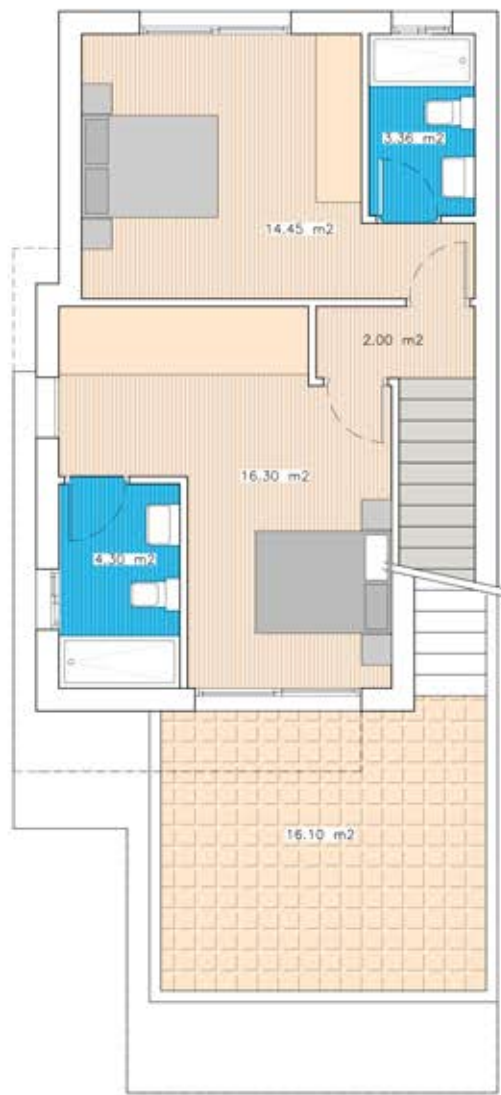

PLANTA BAJA

PLANTA ALTA

SOLARIUM

SUP. CONSTRUIDA.....133,42 m²

 **IbericaEstates.com**

☎ +34 625 700 390 ✉ info@iberica-estates.com

Representación gráfica sin valor contractual sujeta a posibles cambios. La propiedad se reserva los derechos a llevar a cabo modificaciones motivadas por motivos técnicos y cumpliendo la normativa vigente.