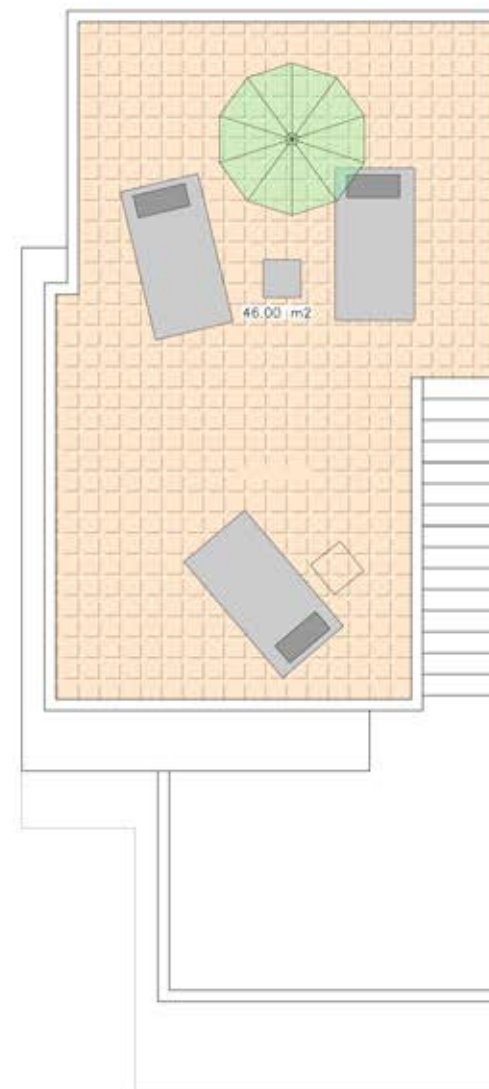

PLANTA BAJA

PLANTA ALTA

SOLARIUM

SUP. CONSTRUIDA.....133,42 m²

 **IbericaEstates.com**

☎ +34 625 700 390 ✉ info@iberica-estates.com

Representación gráfica sin valor contractual sujeta a posibles cambios. La propiedad se reserva los derechos a llevar a cabo modificaciones motivadas por motivos técnicos y cumpliendo la normativa vigente.