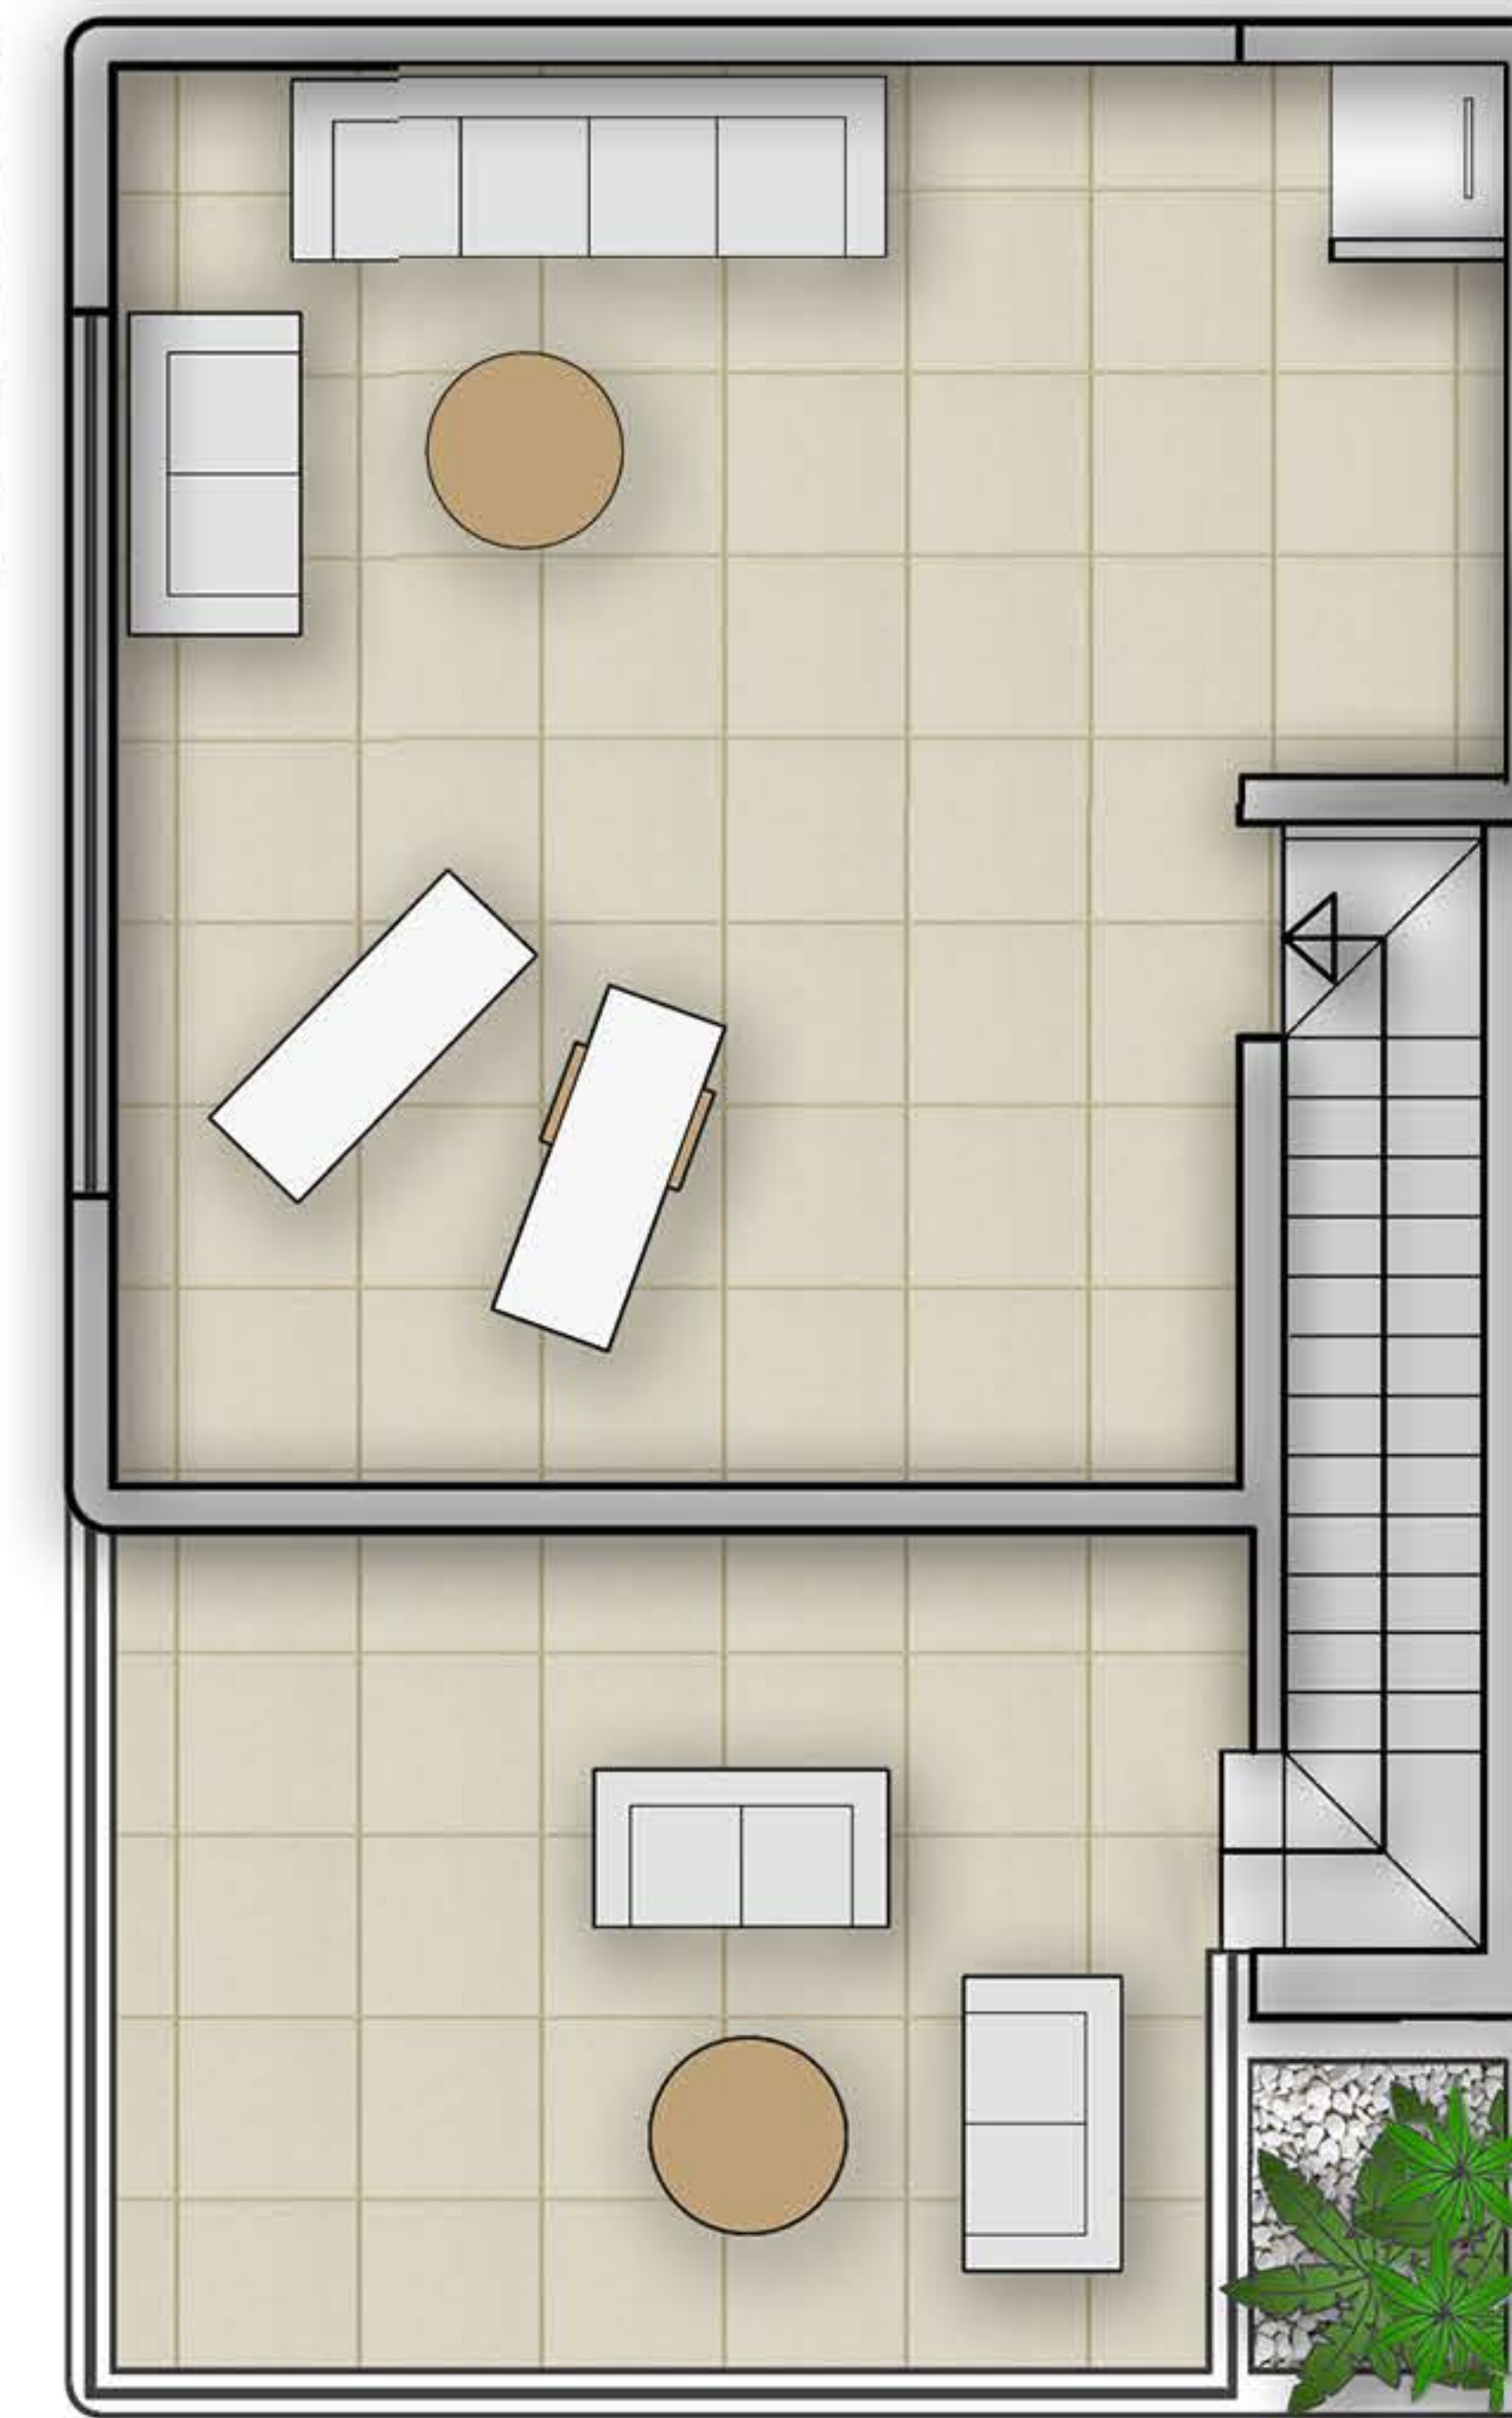

PLANTA BAJA / GROUND FLOOR

PLANTA PRIMERA / FIRST FLOOR

SOLARIUM

VIVIENDA 01

SUPERFICIE PARCELA 203,75m²

PLANTA BAJA	S. Útil	S. Construida
Salón-comedor-cocina	35,84 m ²	
Dormitorio 1	9,68 m ²	
Baño 1	4,87 m ²	
Porche	11,18 m ²	
Total PB	61,57 m²	72,32 m²

PLANTA PRIMERA	S.Útil	S. Construida
Dormitorio 2	11,27 m ²	
Dormitorio 3	11,57 m ²	
Baño 2	4,01 m ²	
Baño 3	4,07 m ²	
Pasillo	3,19 m ²	
Terraza	19,21 m ²	
Total P1	34,11 m²	45,70 m²

SOLARIUM	S.Útil	S. Construida
Terraza	36,61 m ²	
VIV. TIPO B	S.Útil	S. Construida
Total	95,68 m²	118,02 m²