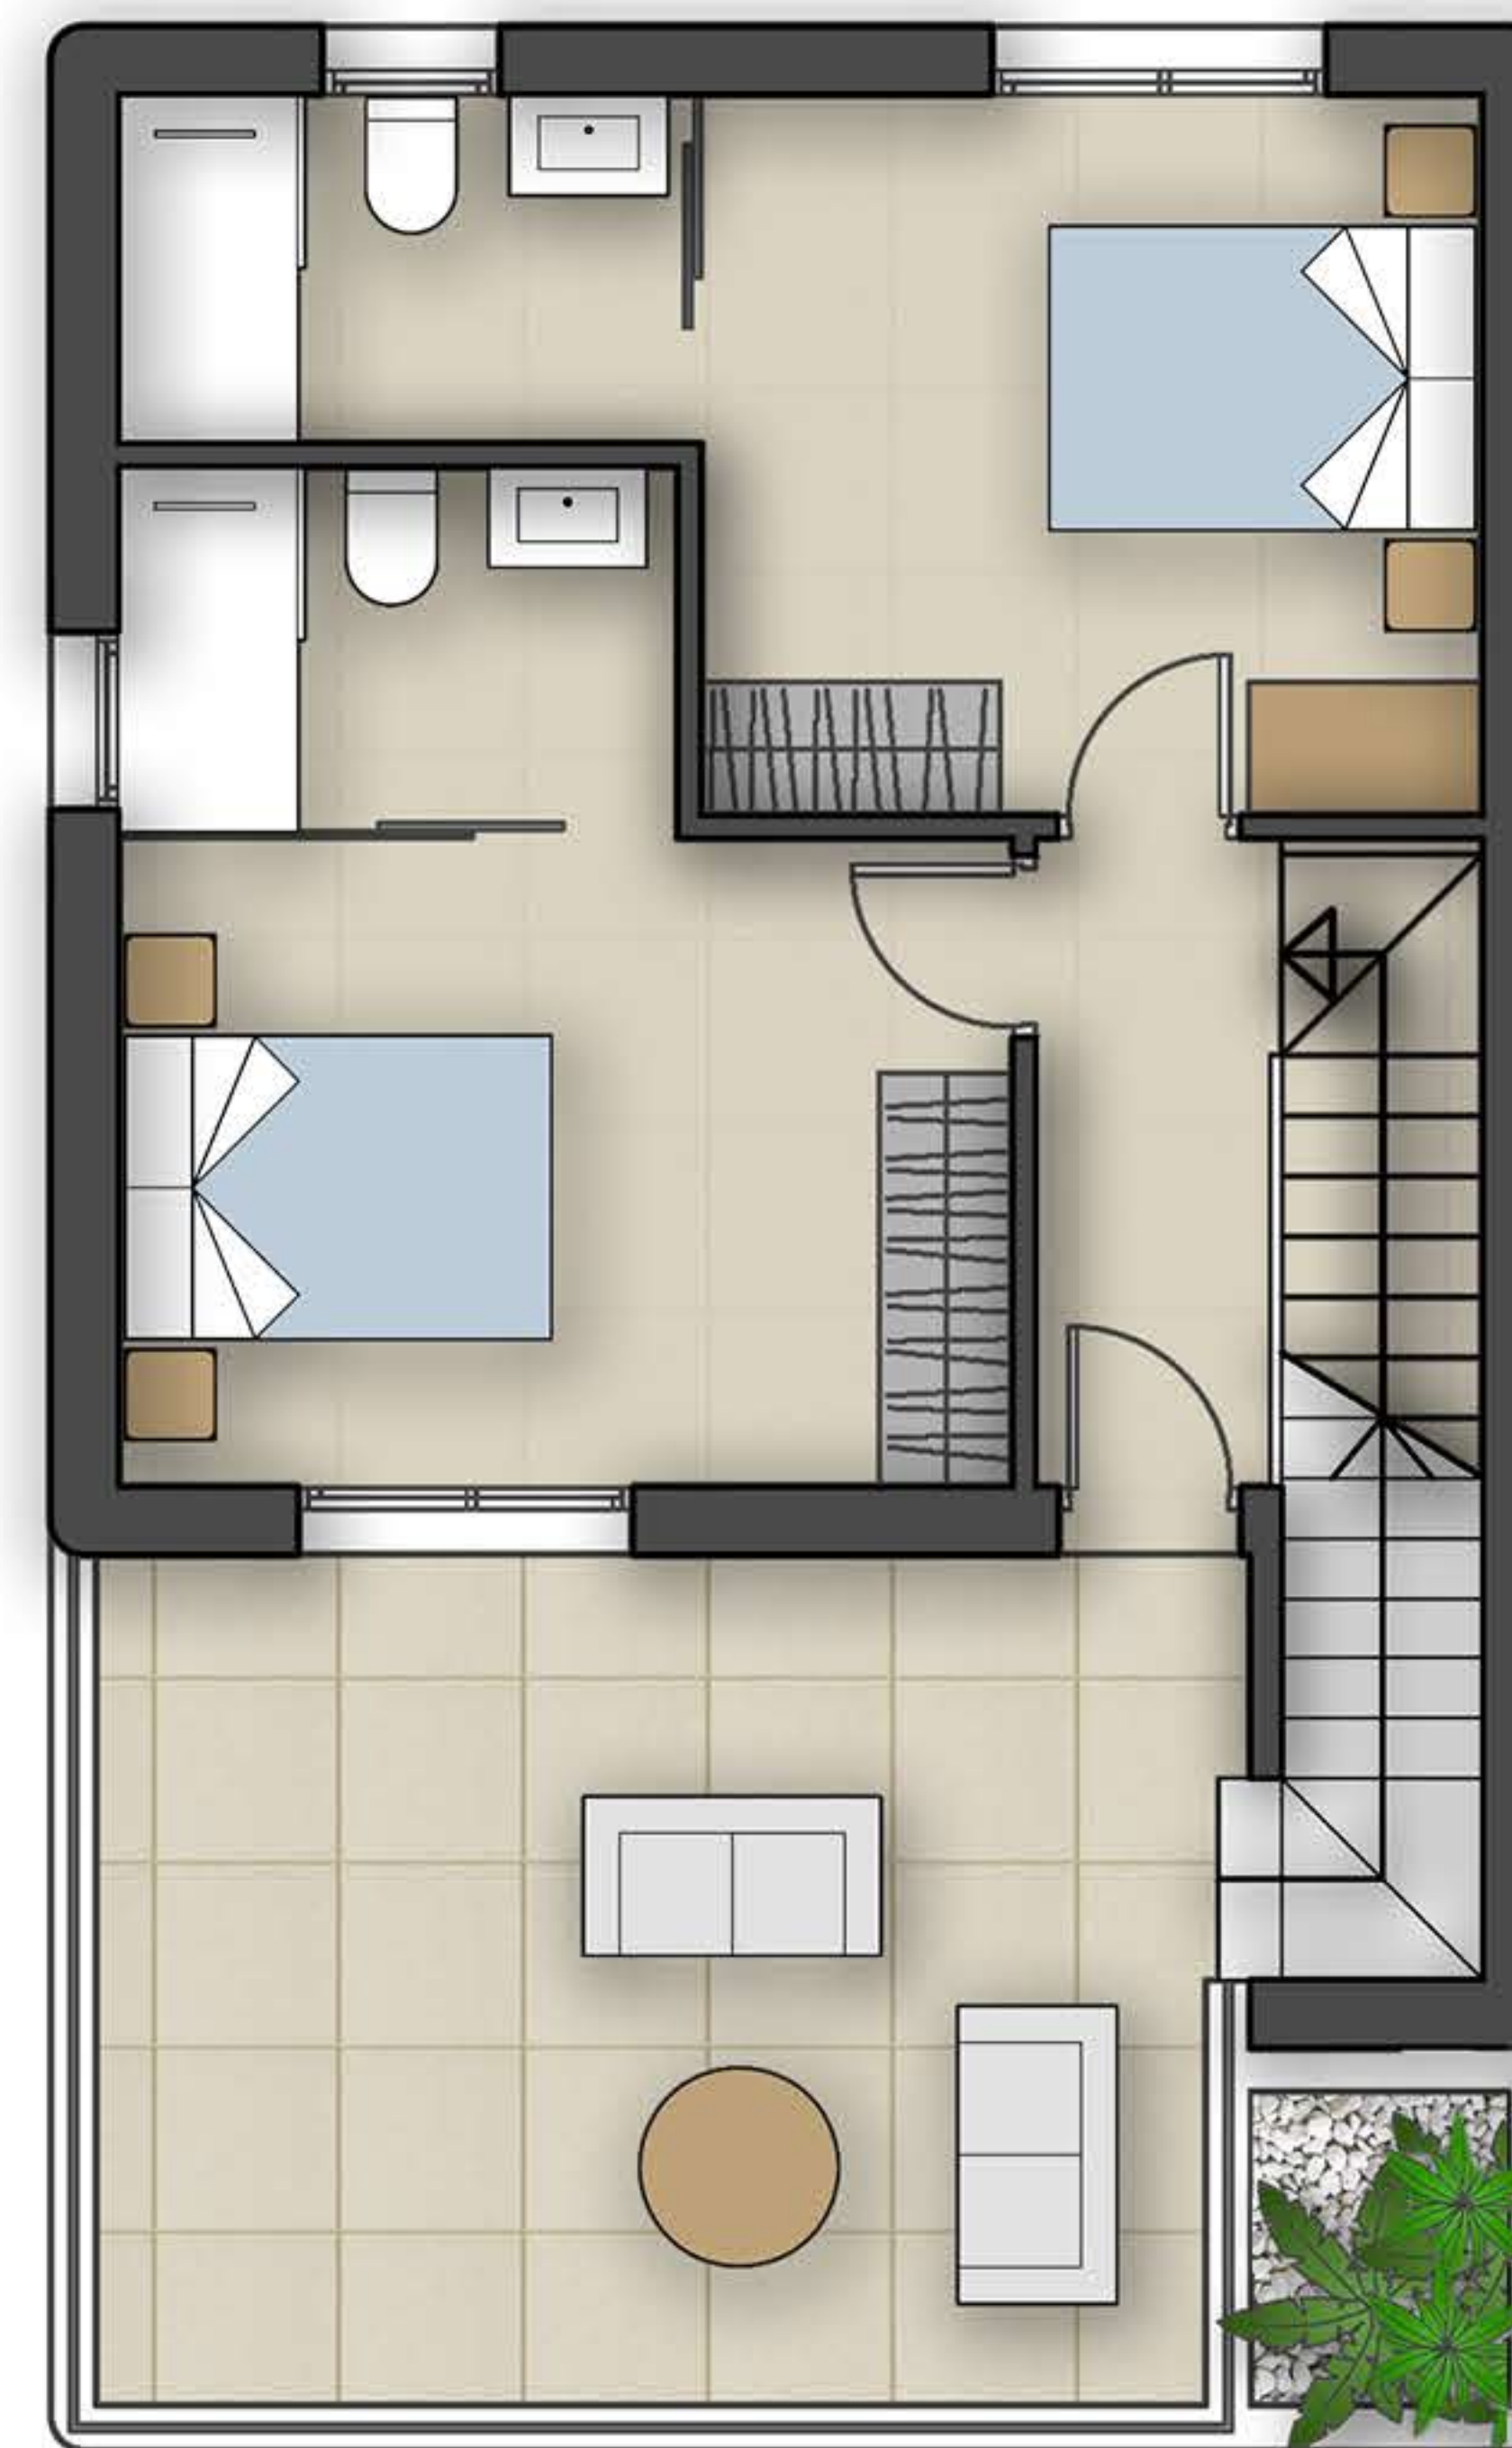

PLANTA BAJA / GROUND FLOOR

PLANTA PRIMERA / FIRST FLOOR

SOLARIUM

VIVIENDA 01

SUPERFICIE PARCELA 203,75m²

PLANTA BAJA	S. Útil	S. Construida
Salón-comedor-cocina	35,84 m ²	
Dormitorio 1	9,68 m ²	
Baño 1	4,87 m ²	
Porche	11,18 m ²	
Total PB	61,57 m²	72,32 m²

PLANTA PRIMERA	S.Útil	S. Construida
Dormitorio 2	11,27 m ²	
Dormitorio 3	11,57 m ²	
Baño 2	4,01 m ²	
Baño 3	4,07 m ²	
Pasillo	3,19 m ²	
Terraza	19,21 m ²	
Total P1	34,11 m²	45,70 m²

SOLARIUM	S.Útil	S. Construida
Terraza	36,61 m ²	
VIV. TIPO B	S.Útil	S. Construida
Total	95,68 m²	118,02 m²