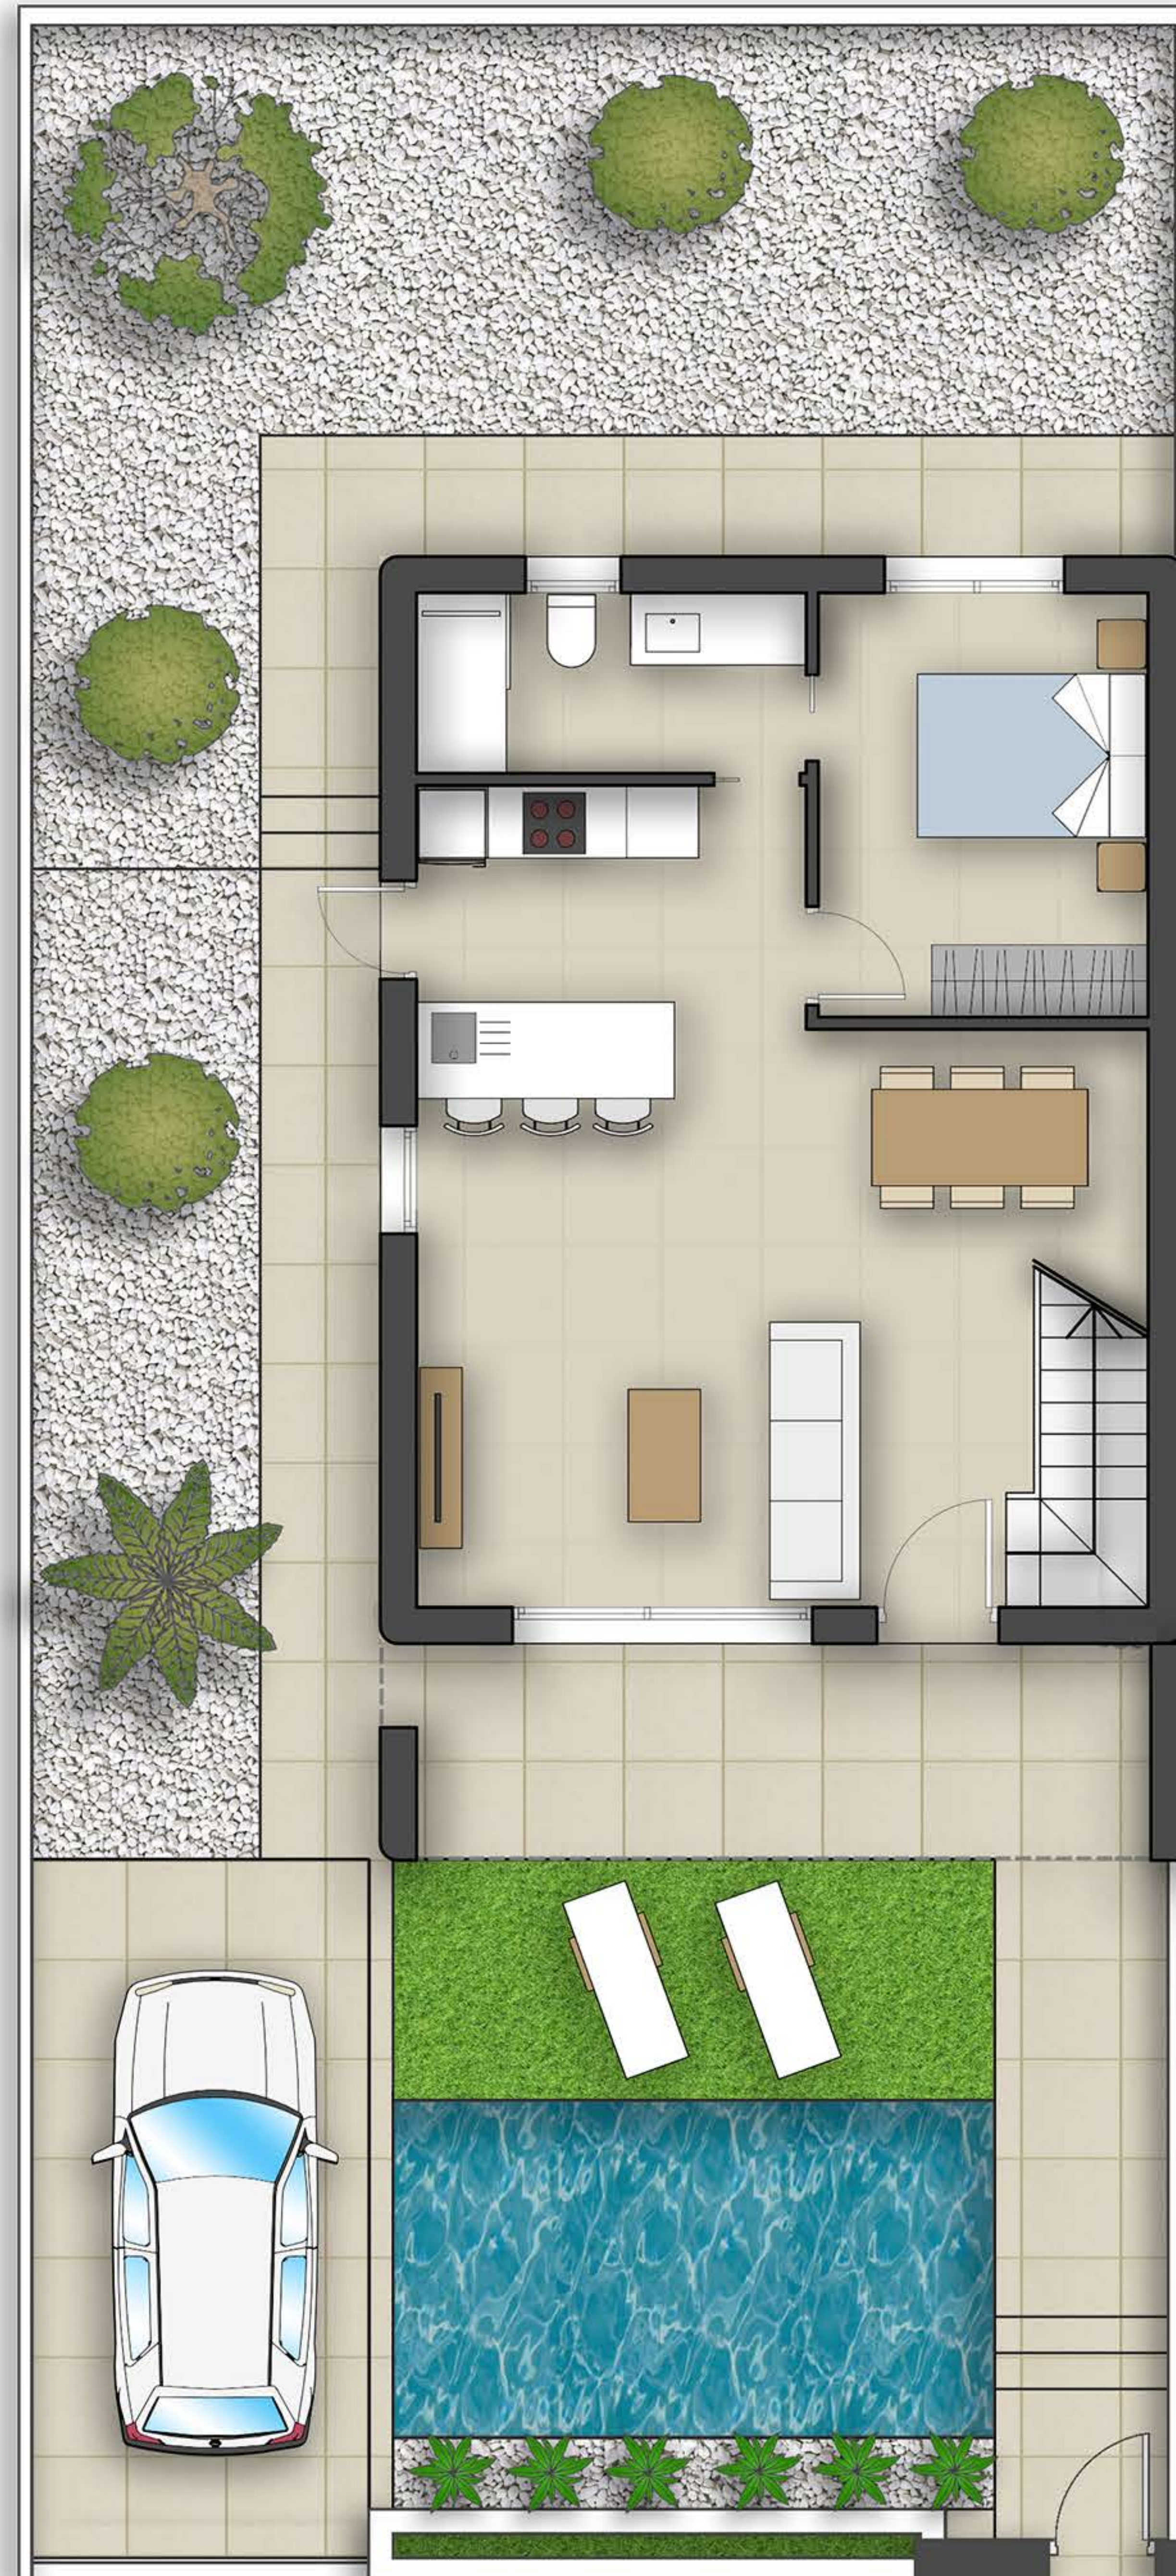

PLANTA BAJA / GROUND FLOOR

PLANTA PRIMERA / FIRST FLOOR

SOLARIUM

VIVIENDA 01

SUPERFICIE PARCELA 203,75m²

PLANTA BAJA	S. Útil	S. Construida
Salón-comedor-cocina	35,84 m ²	
Dormitorio 1	9,68 m ²	
Baño 1	4,87 m ²	
Porche	11,18 m ²	
Total PB	61,57 m²	72,32 m²

PLANTA PRIMERA	S.Útil	S. Construida
Dormitorio 2	11,27 m ²	
Dormitorio 3	11,57 m ²	
Baño 2	4,01 m ²	
Baño 3	4,07 m ²	
Pasillo	3,19 m ²	
Terraza	19,21 m ²	
Total P1	34,11 m²	45,70 m²

SOLARIUM	S.Útil	S. Construida
Terraza	36,61 m ²	
VIV. TIPO B	S.Útil	S. Construida
Total	95,68 m²	118,02 m²