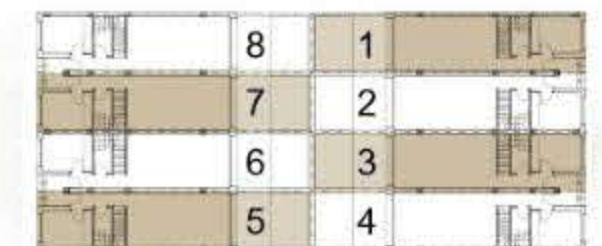

PLANTA BAJA / GROUND FLOOR

PLANTA PRIMERA / FIRST FLOOR

PLANTA TORREÓN / SOLARIUM

VIVIENDAS 1, 3, 5 y 7 / HOUSING 1, 3, 5 y 7
SUPERFICIES CONSTRUIDAS / BUILD AREA

PLANTA BAJA / GROUND FLOOR 62,40 m²

PLANTA PRIMERA / FIRST FLOOR 52,60 m²

PLANTA TORREÓN / SOLARIUM 10,87 m²

TOTAL 125,87 m²

PARCELA / PLOT
88,95 m²