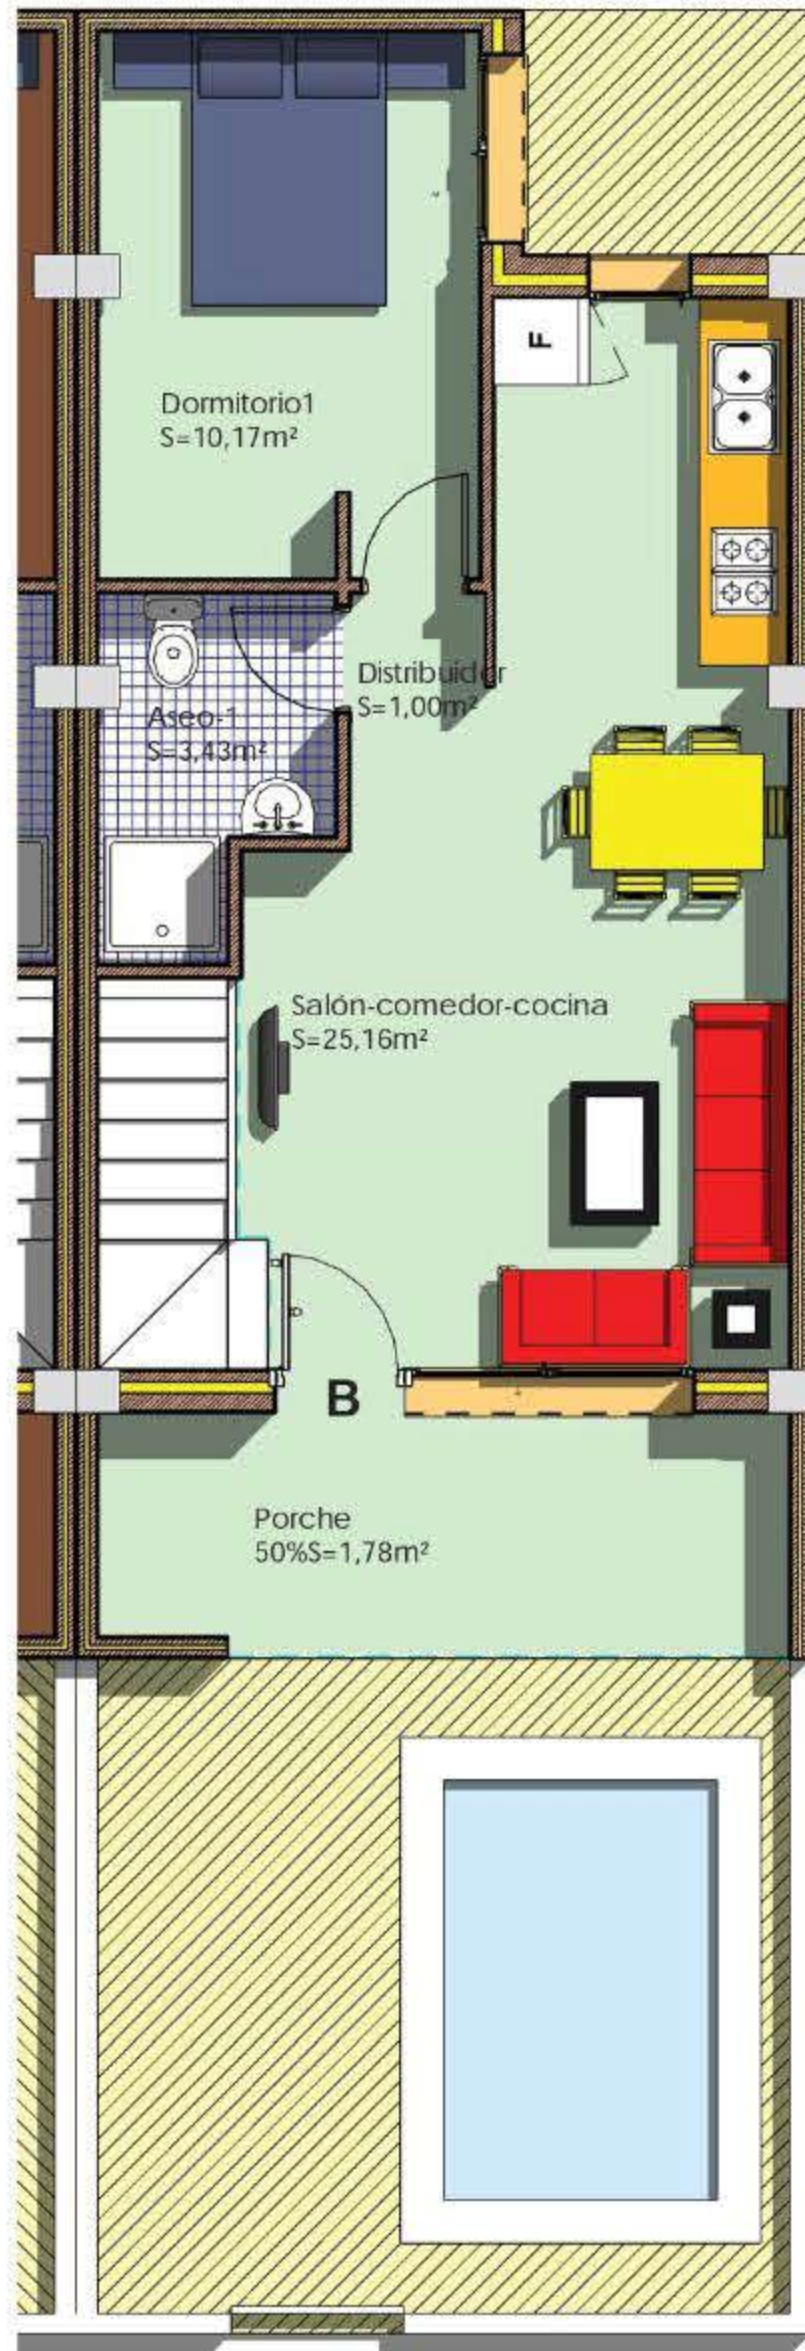

PLANTA BAJA

PLANTA PRIMERA

PLANTA DE CUBIERTA

VIVIENDA TIPO

PARCELA nº. 645	82,43 m ²
Planta Baja	45,15 "
Planta Primera	35,94 "
Superficie Construida	81,09 "
Terrazas y solarium	26,01 "