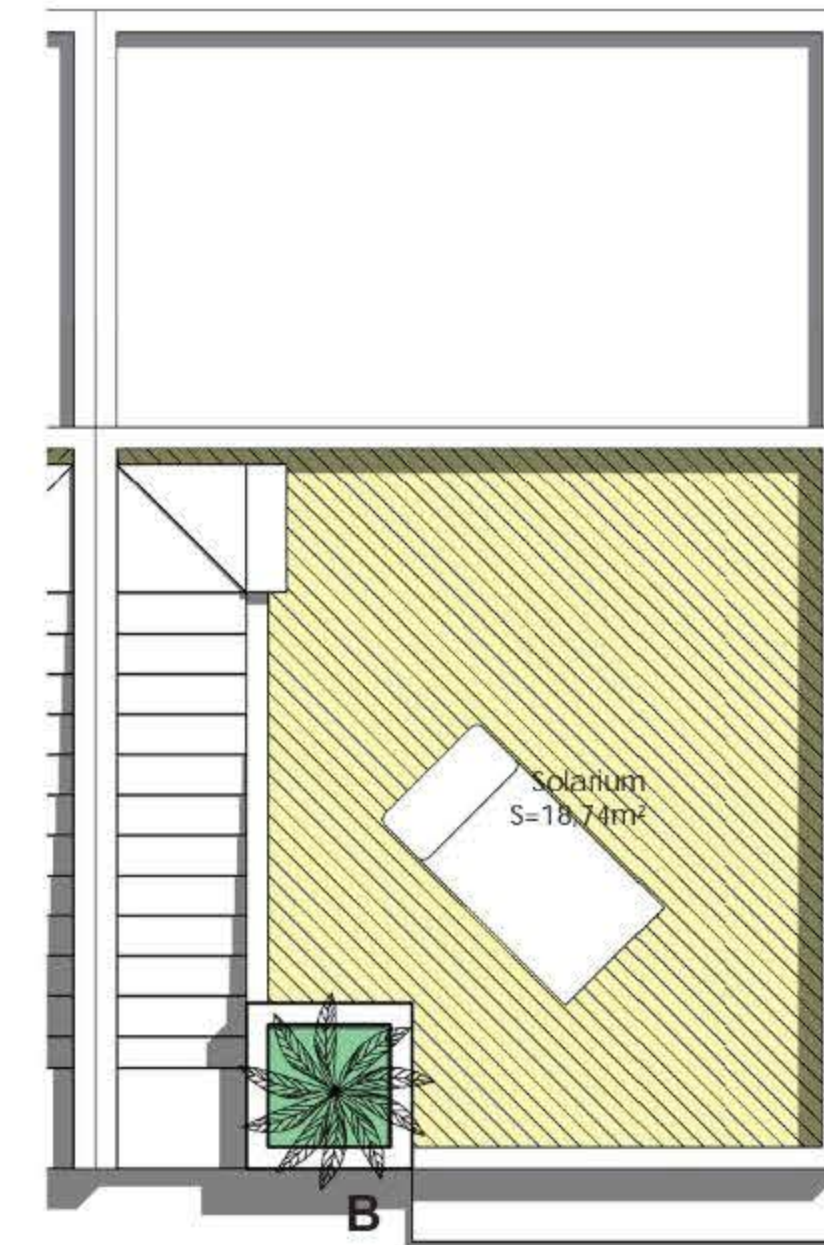

PLANTA BAJA

PLANTA PRIMERA

PLANTA DE CUBIERTA

VIVIENDA TIPO

PARCELA nº. 645	82,43 m ²
Planta Baja	45,15 "
Planta Primera	35,94 "
Superficie Construida	81,09 "
Terrazas y solarium	26,01 "