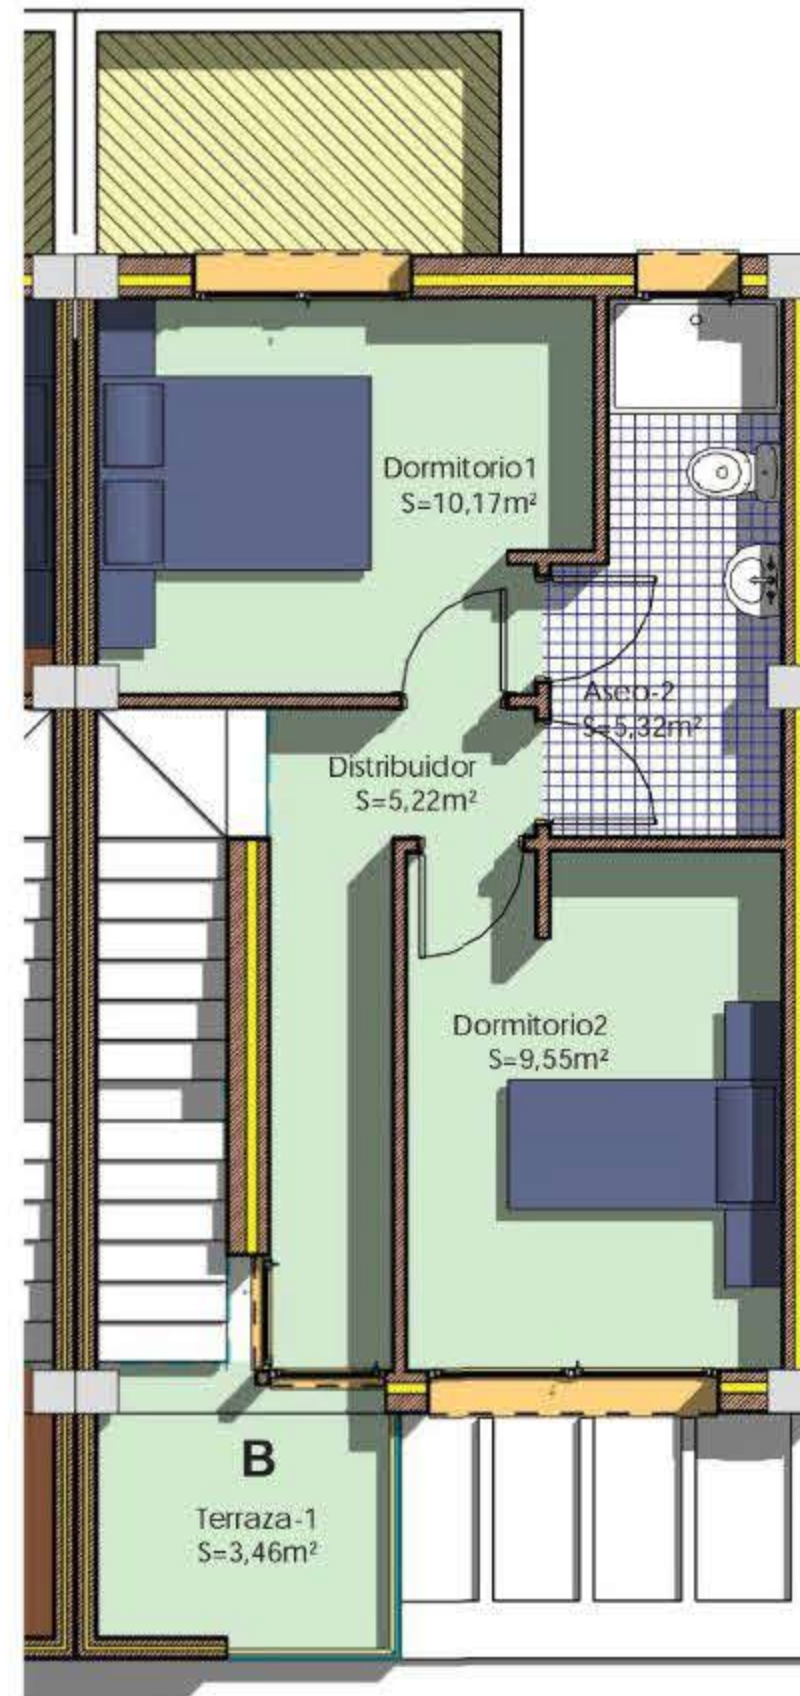

PLANTA BAJA

PLANTA PRIMERA

PLANTA DE CUBIERTA

VIVIENDA TIPO

PARCELA nº. 645	82,43 m ²
Planta Baja	45,15 "
Planta Primera	35,94 "
Superficie Construida	81,09 "
Terrazas y solarium	26,01 "