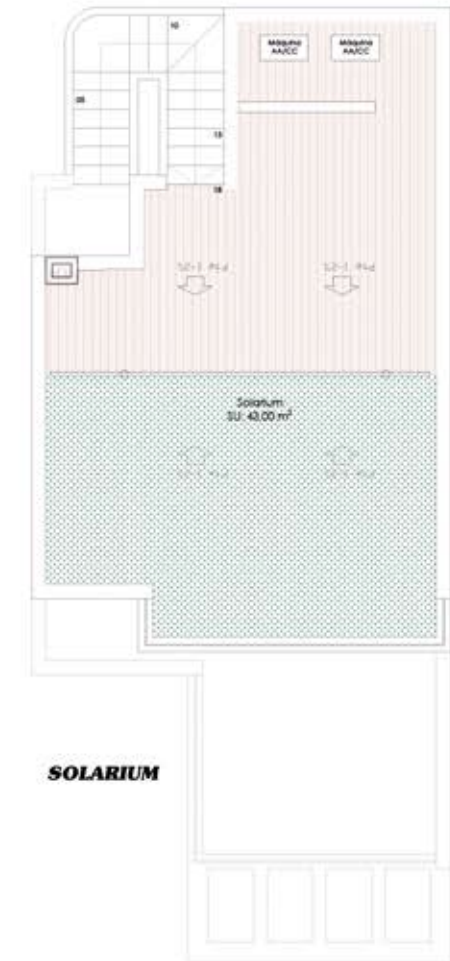

PLANTA BAJA
GROUND FLOOR

PLANTA PRIMERA
FIRST FLOOR

SOLARIUM

CUADRO DE SUPERFICIES CONSTRUIDAS	
PLANTA BAJA	62,70 m ²
TERRAZA CUBIERTA PLANTA BAJA	2,60 m ²
TERRAZA PLANTA BAJA TOTAL	89,10 m ²
PLANTA PRIMERA	42,00 m ²
TERRAZA CUBIERTA PLANTA PRIMERA	3,60 m ²
TERRAZA PRIMERA PLANTA TOTAL	16,80 m ²
SUPERFICIE CONSTRUIDA TOTAL	110,90 m ²
SOLARIUM	43,00 m ²