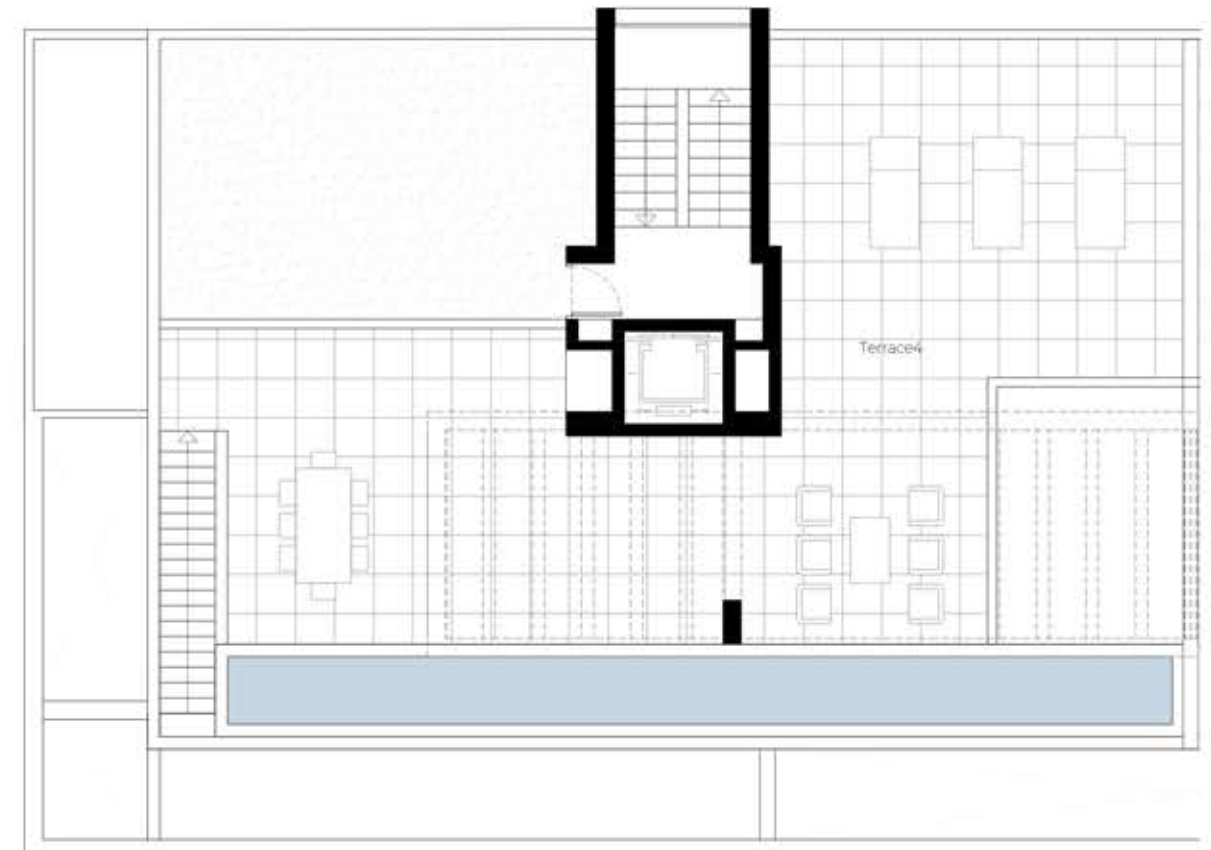

Type Plus(m2)	
Constructed Surface	146,5
Living/Dining	41,5
Kitchen	11
Hall way	3,2
Bedroom1	15,5
Bedroom 2	10,5
Bedroom 3	16,5
Bathroom1	4,1
Bathroom2	4
Bathroom3	8,6
Dressing room	10,9
Toilette	1,8
Total	127,6
Terrace 1	24
Terrace 2	12,6
Terrace 3	20
Terrace 4	117
Pool	27

TYPE F PLUS - THIRD FLOOR

TYPE F PLUS - FOURTH FLOOR