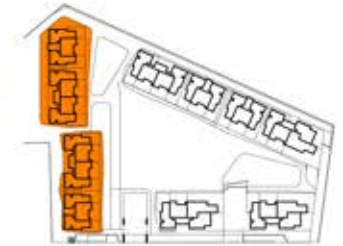

0 0,5 1 2 3

ESCALA GRÁFICA

 **IbericaEstates.com**

☎ +34 625 700 390 ✉ info@iberica-estates.com

SUPERFICIE VIVIENDA	75.26 m ²
SUPERFICIE TERRAZA	19.30 m ²
SUPERFICIE SOLARIUM	62.63 m ²

SOLARIUM