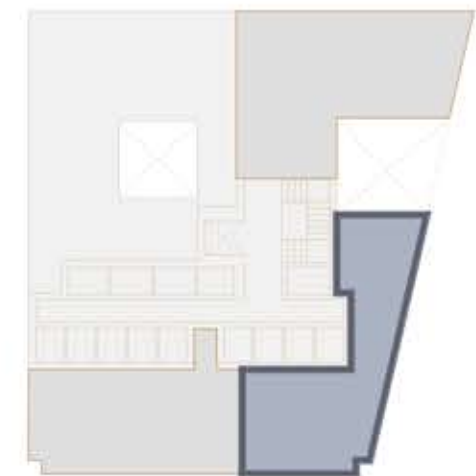

PLANTA SOLARIUM
Puerta B

Superficie vivienda:	80.95 m ²
Superficie vivienda con zona comun:	89.66 m ²
Superficie solarium:	42.10 m ²