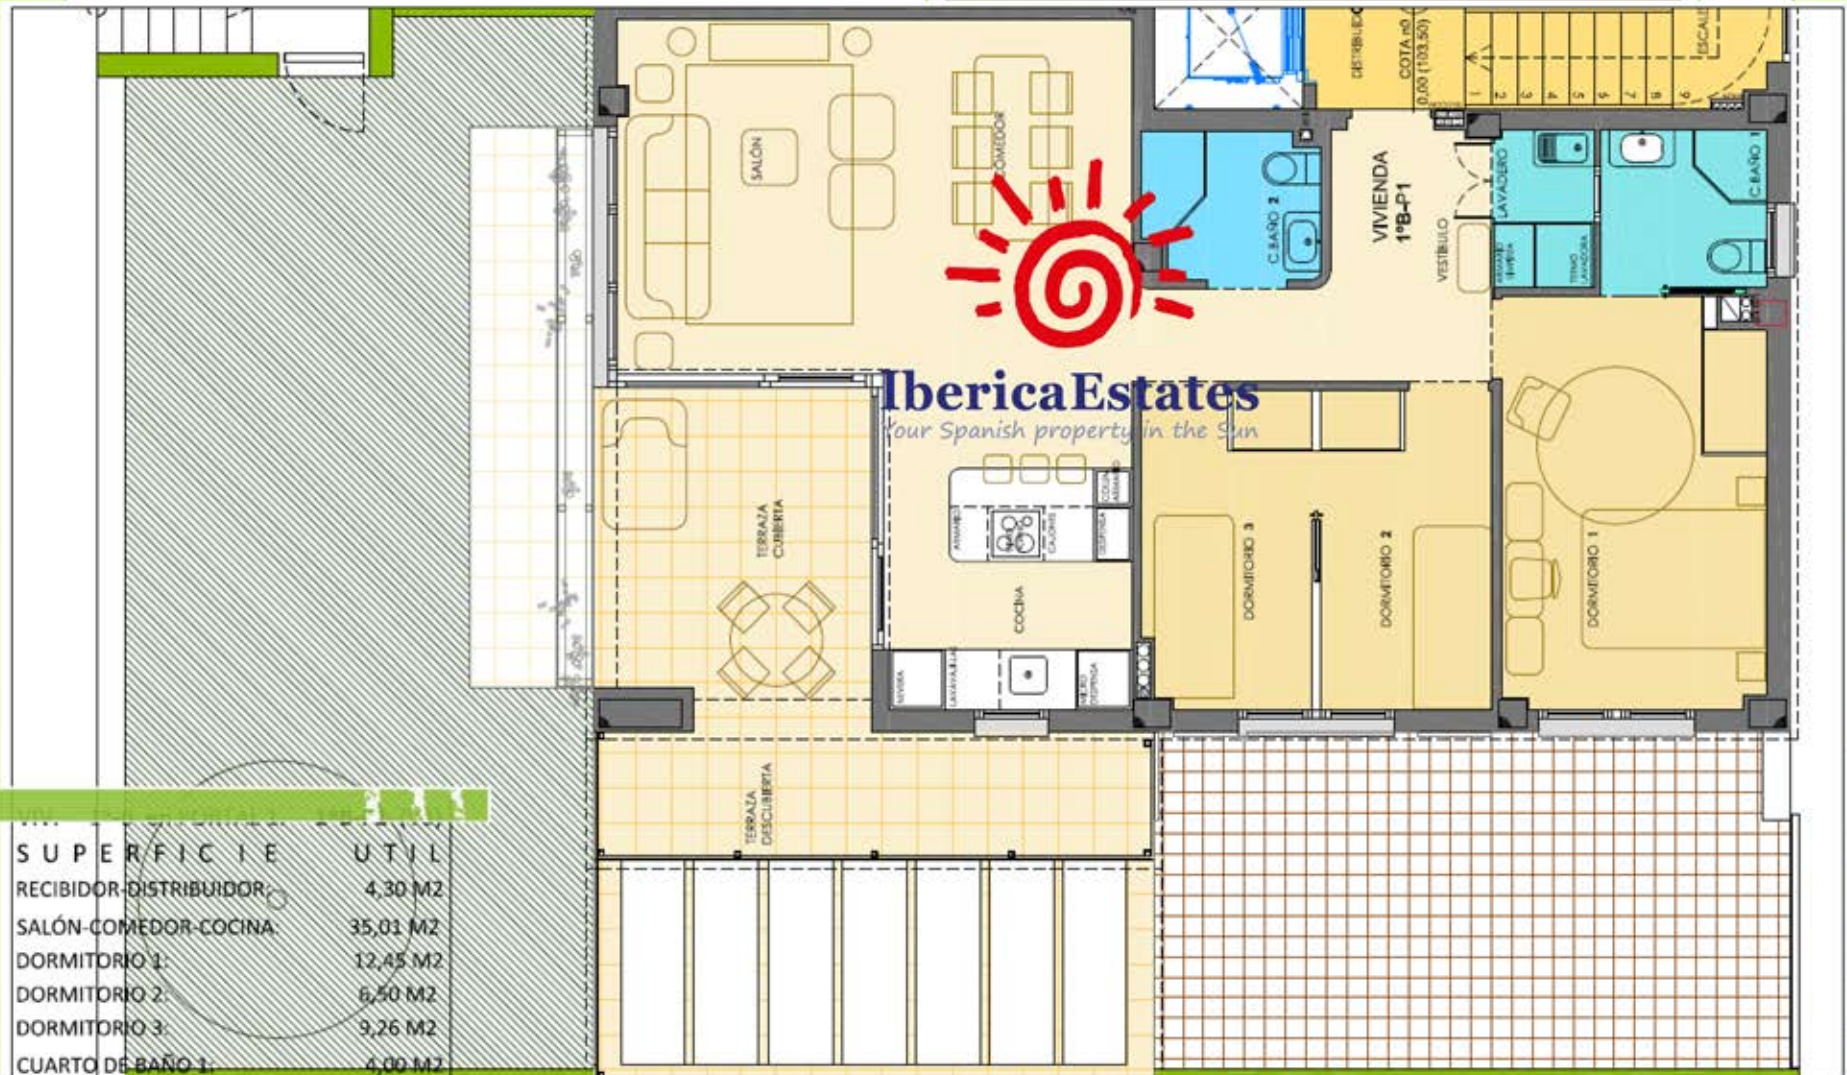

# PRIMERO B-BLOQUE 1

**Iberica Estates**  
Your Spanish property in the Sun

SUPERFICIE ÚTIL	
RECIPIENTE DISTRIBUIDOR:	4,30 M2
SALÓN-COMEDOR-COCINA:	35,01 M2
DORMITORIO 1:	12,45 M2
DORMITORIO 2:	6,50 M2
DORMITORIO 3:	9,26 M2
CUARTO DE BAÑO 1:	4,00 M2
CUARTO DE BAÑO 2:	3,06 M2
LAVADERO:	1,87 M2
TERRAZA CUBIERTA:	10,82 M2
TERRAZA ABIERTA:	8,38 M2
<b>TOTAL S. ÚTIL:</b>	<b>87,27 M2</b>
<b>SUP. CONSTRUIDA PRIVATIVA:</b>	<b>93,67 M2</b>