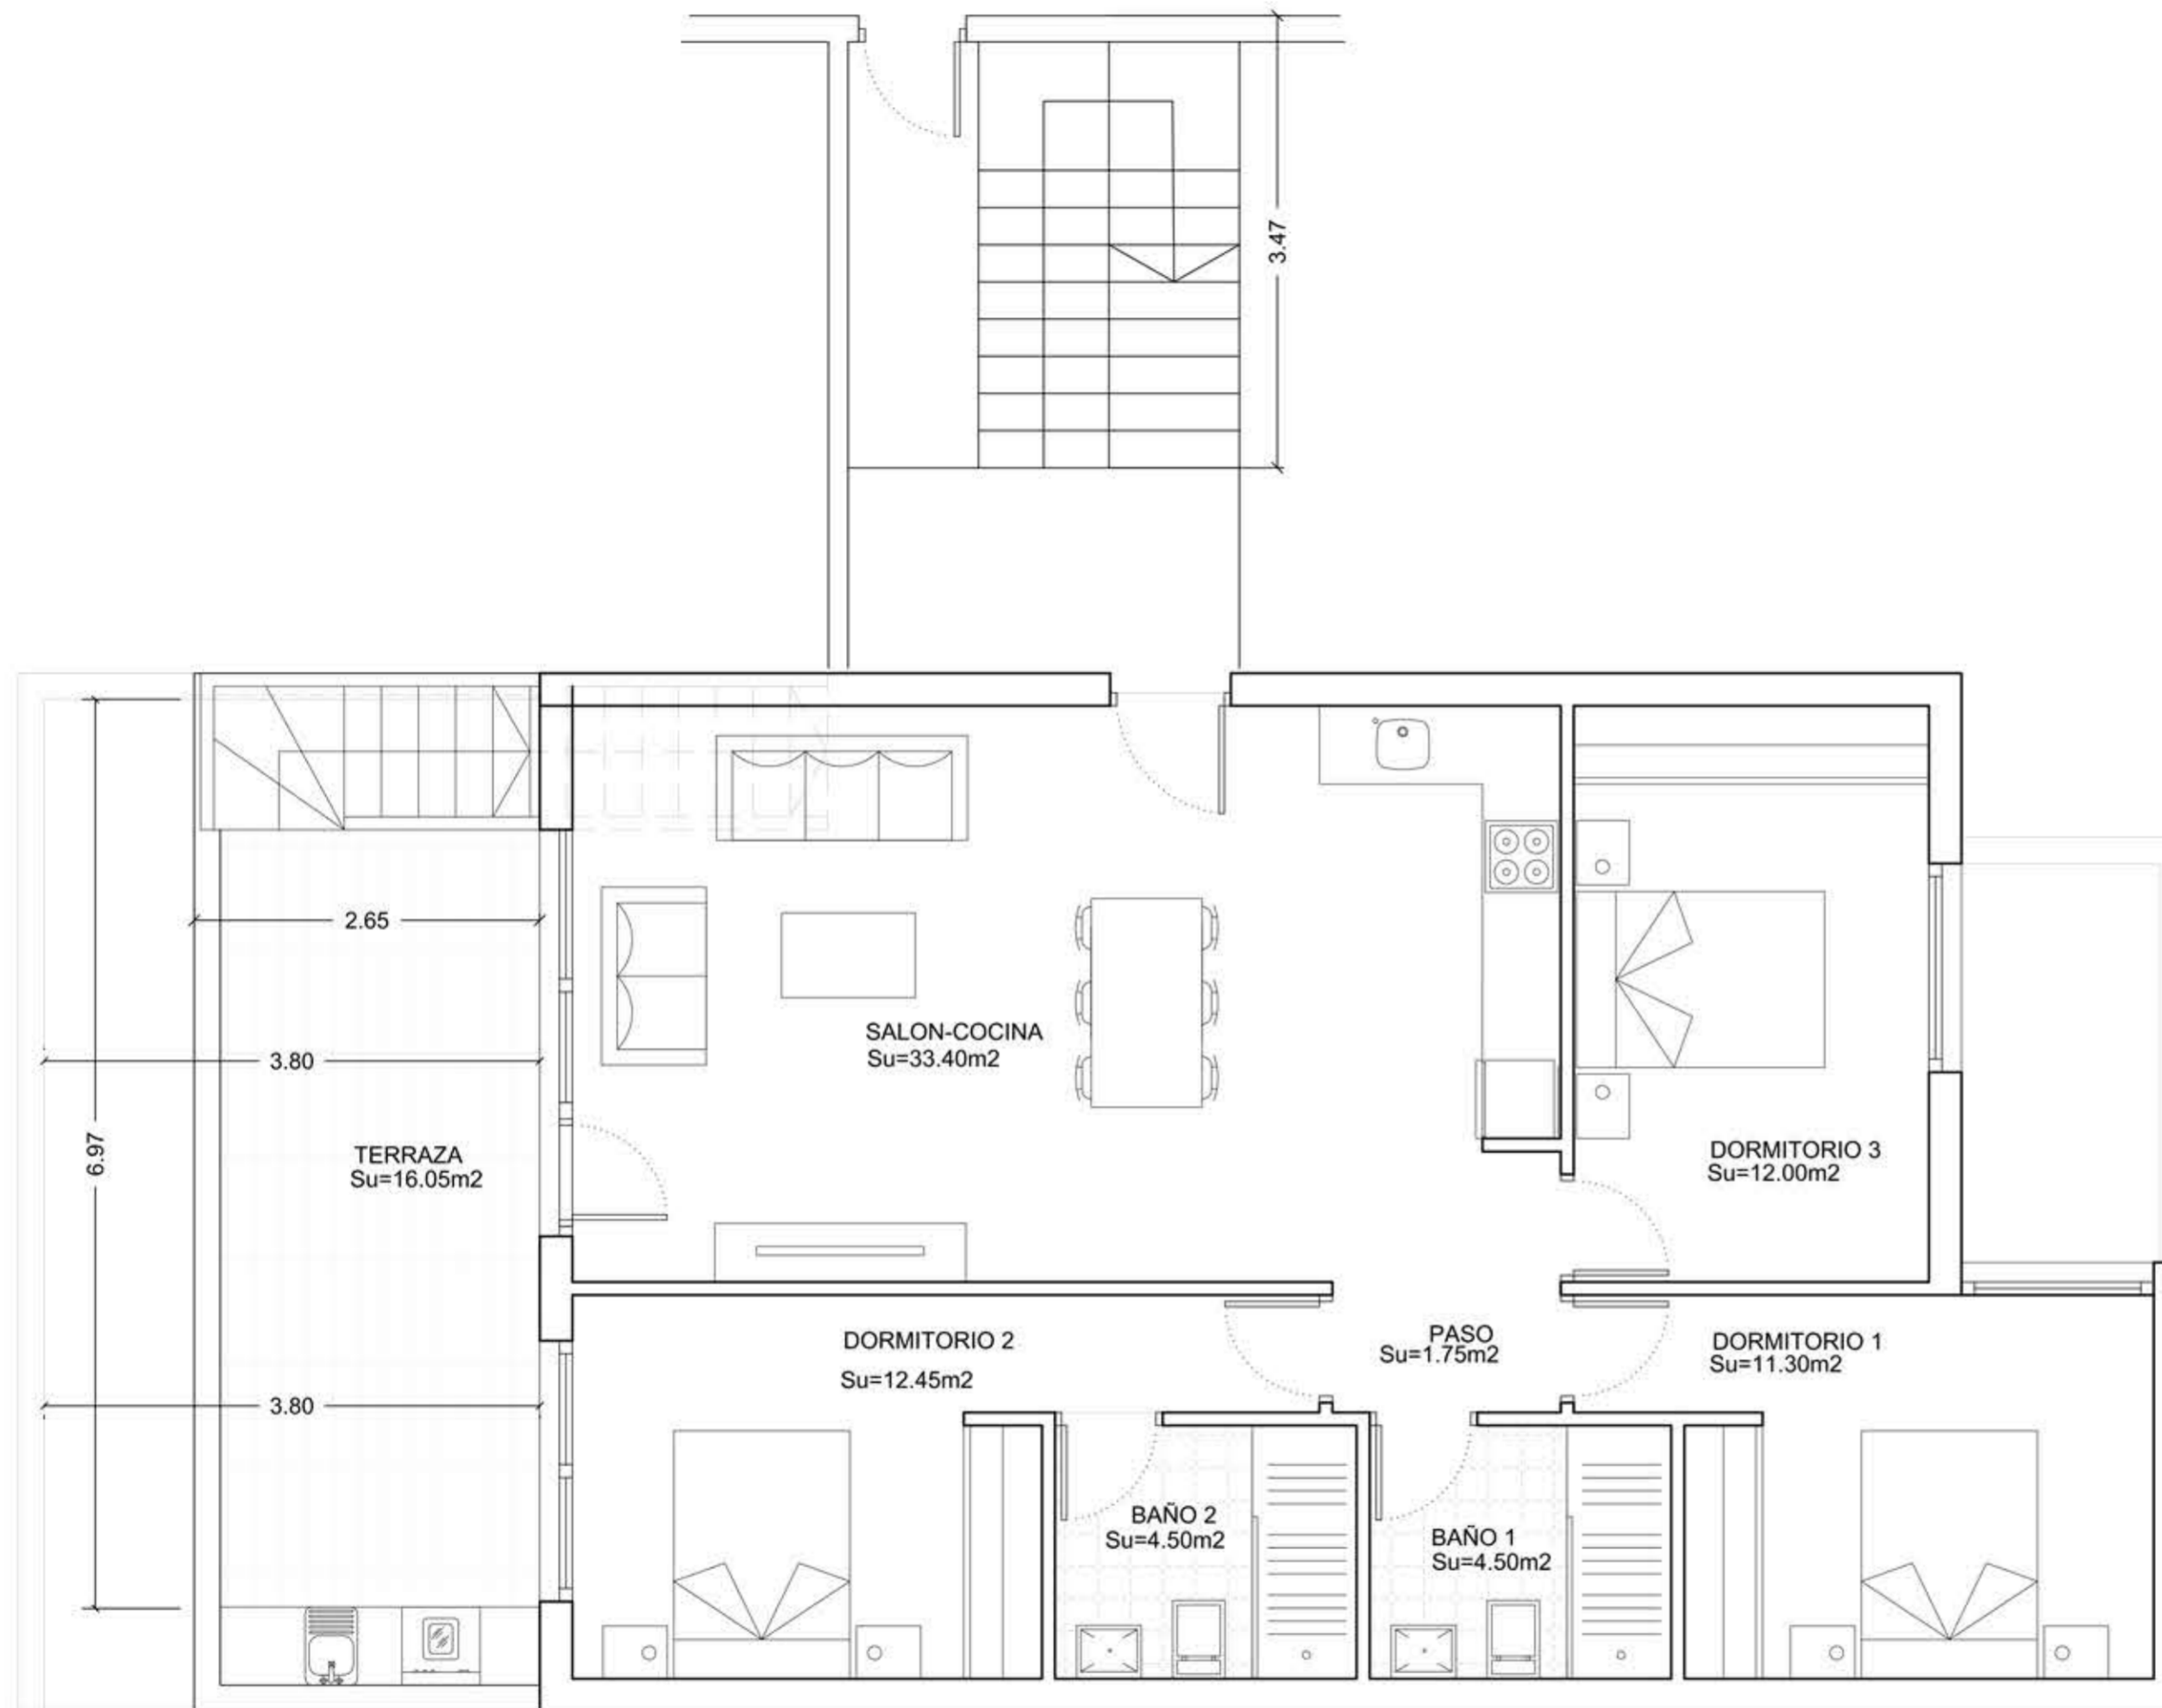

VIVIENDA P.PRIMERA TIPO 2 - 3 DORMITORIOS
CUADRO DE SUPERFICIES

Planta	Uso	S. Útil	S. Const.
Baja	Vivienda	79.90 m2	89.33 m2
Total m2		79.90 m2	89.33 m2
	Terraza	16.05 m2	
	Solarium	80.80 m2	

+34 625 700 390 info@iberica-estates.com

P1 TIPO 2