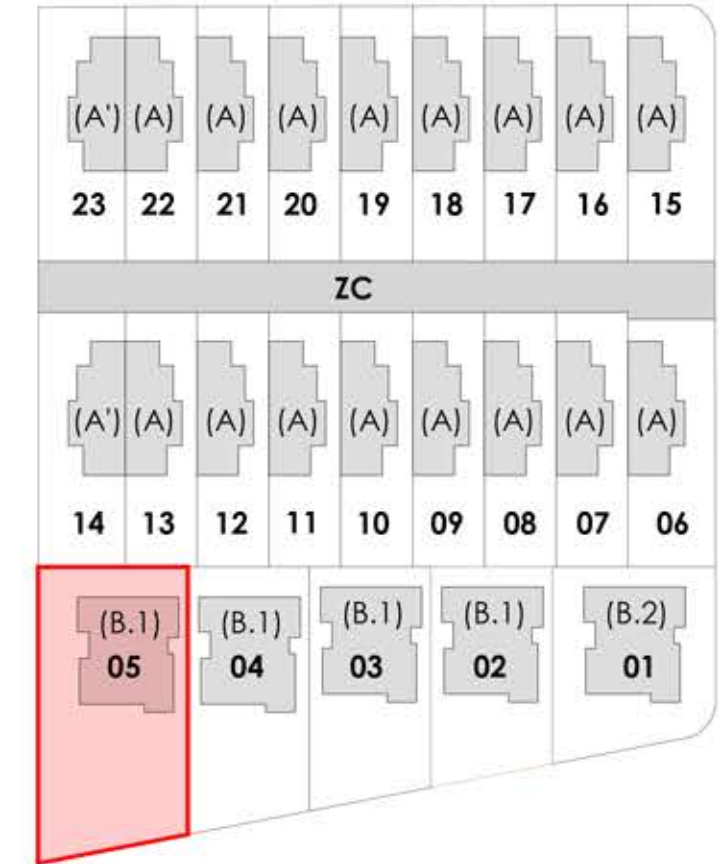

PLANTA BAJA

PLANTA CUBIERTA

 **IbericaEstates.com**

+34 625 700 390 info@iberica-estates.com

CUADRO DE SUPERFICIES	
Planta Baja / Ground Floor	101,00 m ²
Sótano / Basement	99,00 m ²
TOTAL	200,00 m²
Superficie de parcela	415,16 m ²

NOTA: Las superficies de las parcelas pueden sufrir variaciones de +5 m²