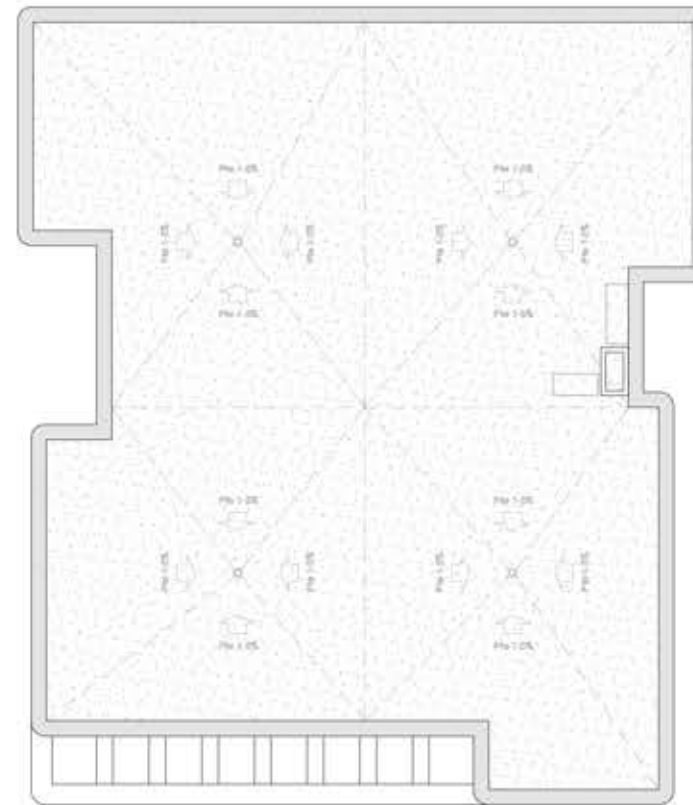

PLANTA BAJA

PLANTA CUBIERTA

 **IbericaEstates.com**

+34 625 700 390 info@iberica-estates.com

CUADRO DE SUPERFICIES	
Planta Baja / Ground Floor	101,00 m ²
Sótano / Basement	99,00 m ²
TOTAL	200,00 m²
Superficie de parcela	415,16 m ²

NOTA: Las superficies de las parcelas pueden sufrir variaciones de +5 m²