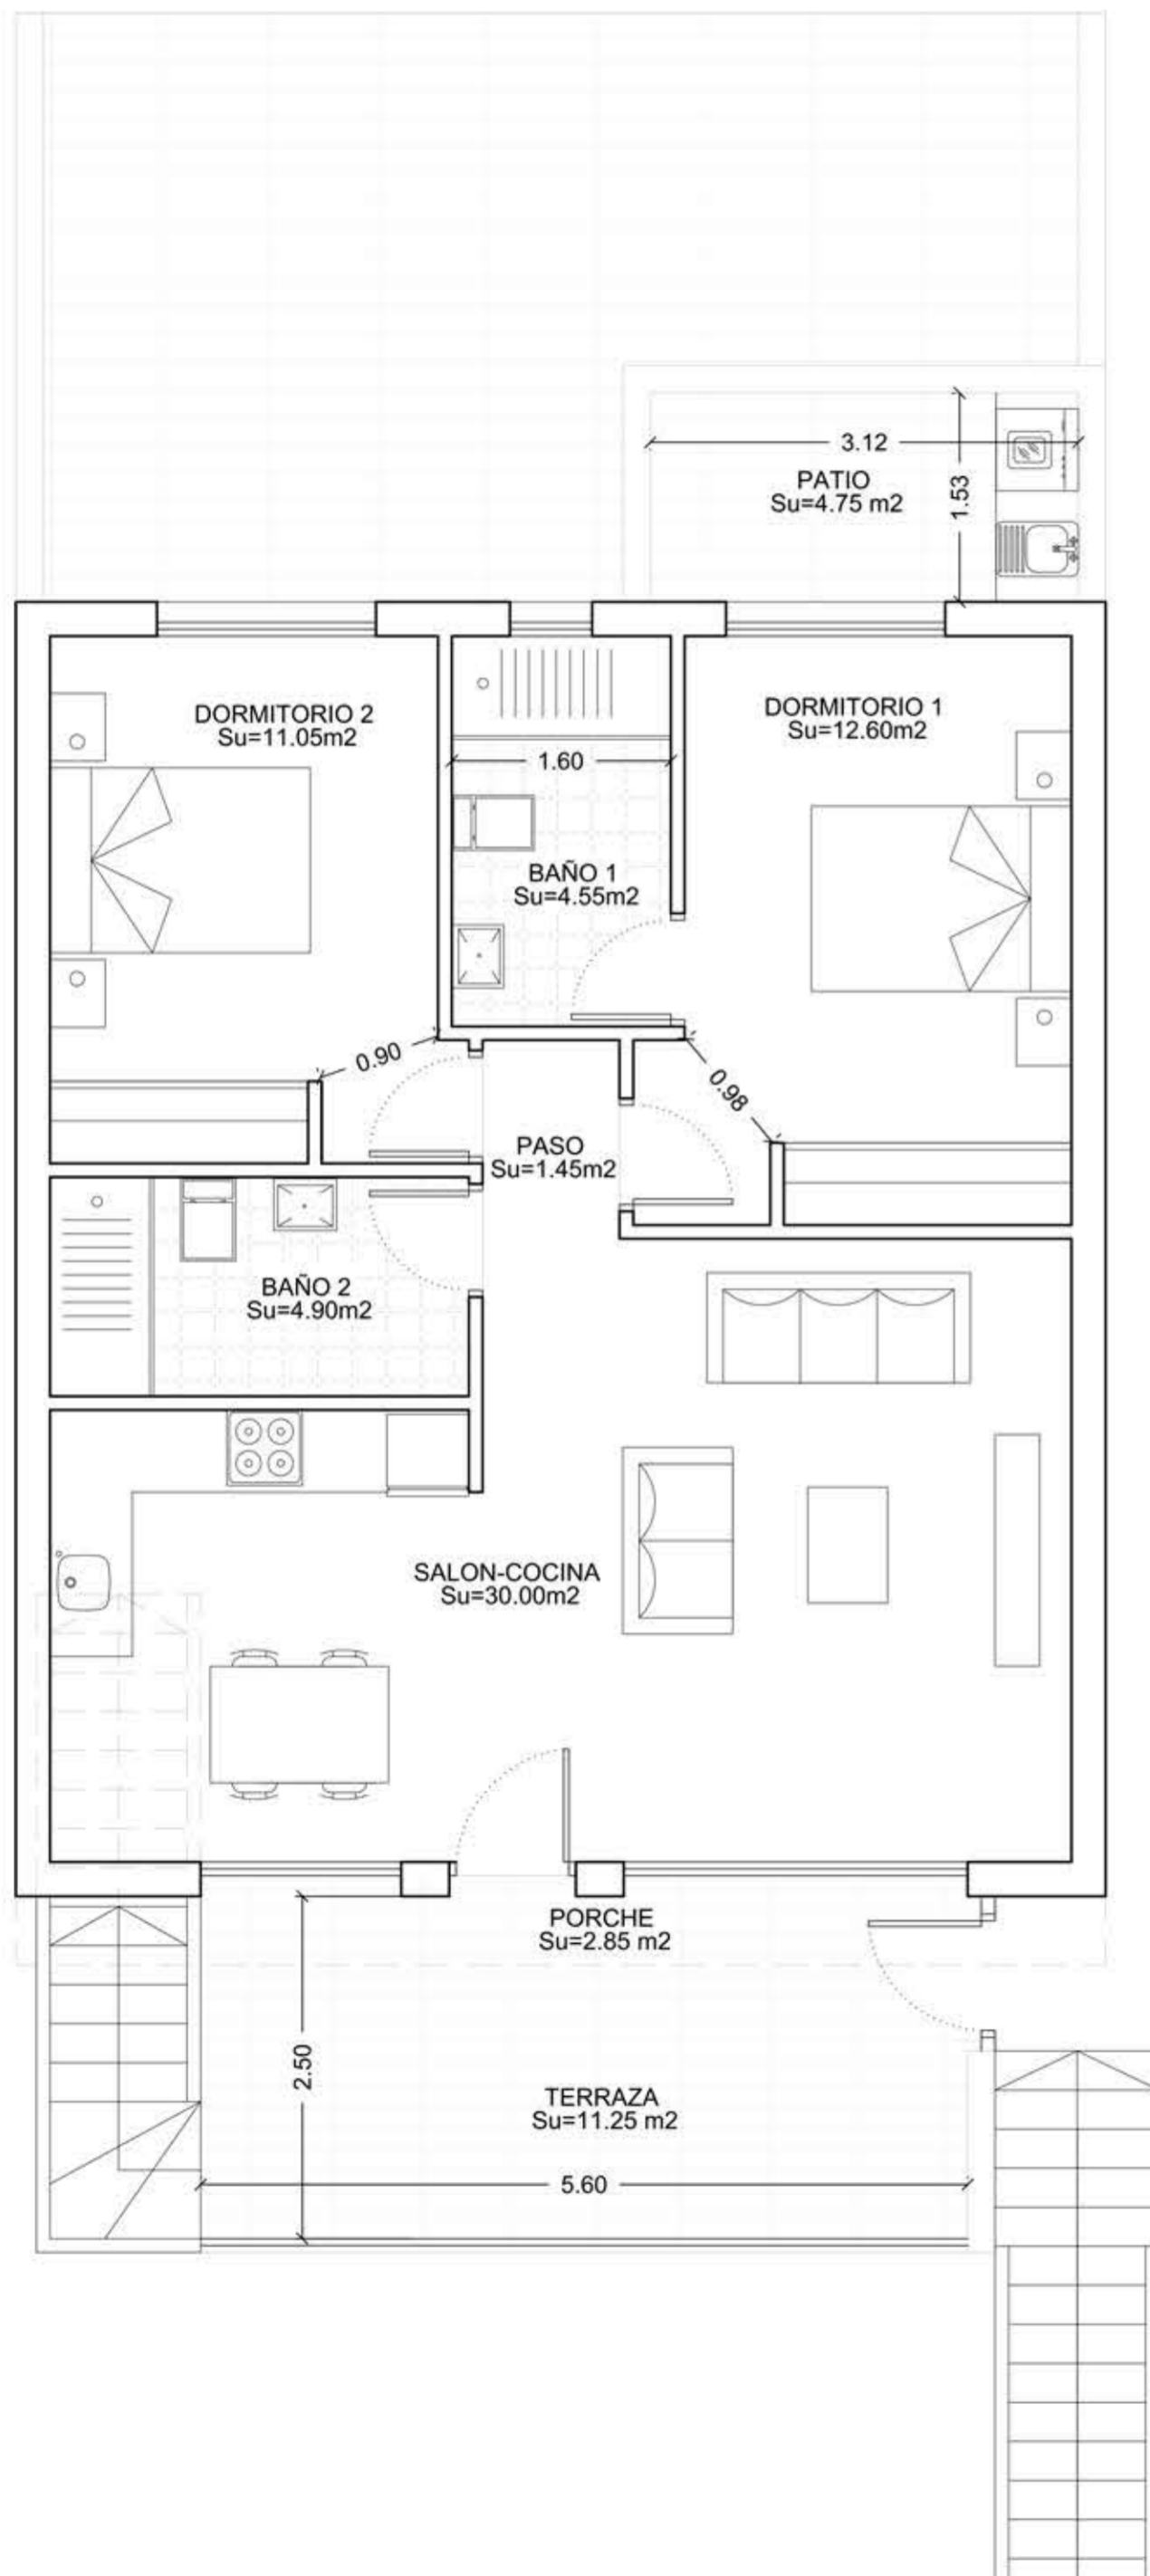

VIVIENDA P.PRIMERA TIPO 1- 2 DORMITORIOS
CUADRO DE SUPERFICIES

Planta	Uso	S. Útil	S. Const.
Baja	Vivienda	64.55 m2	72.84 m2
	Porche (100%)	2.85 m2	2.85 m2
Total m2		67.40 m2	75.69 m2
	Patio	4.75 m2	
	Terraza	11.25 m2	
	Solarium	67.60 m2	

**P1 TIPO 1
+
SOLARIUM**