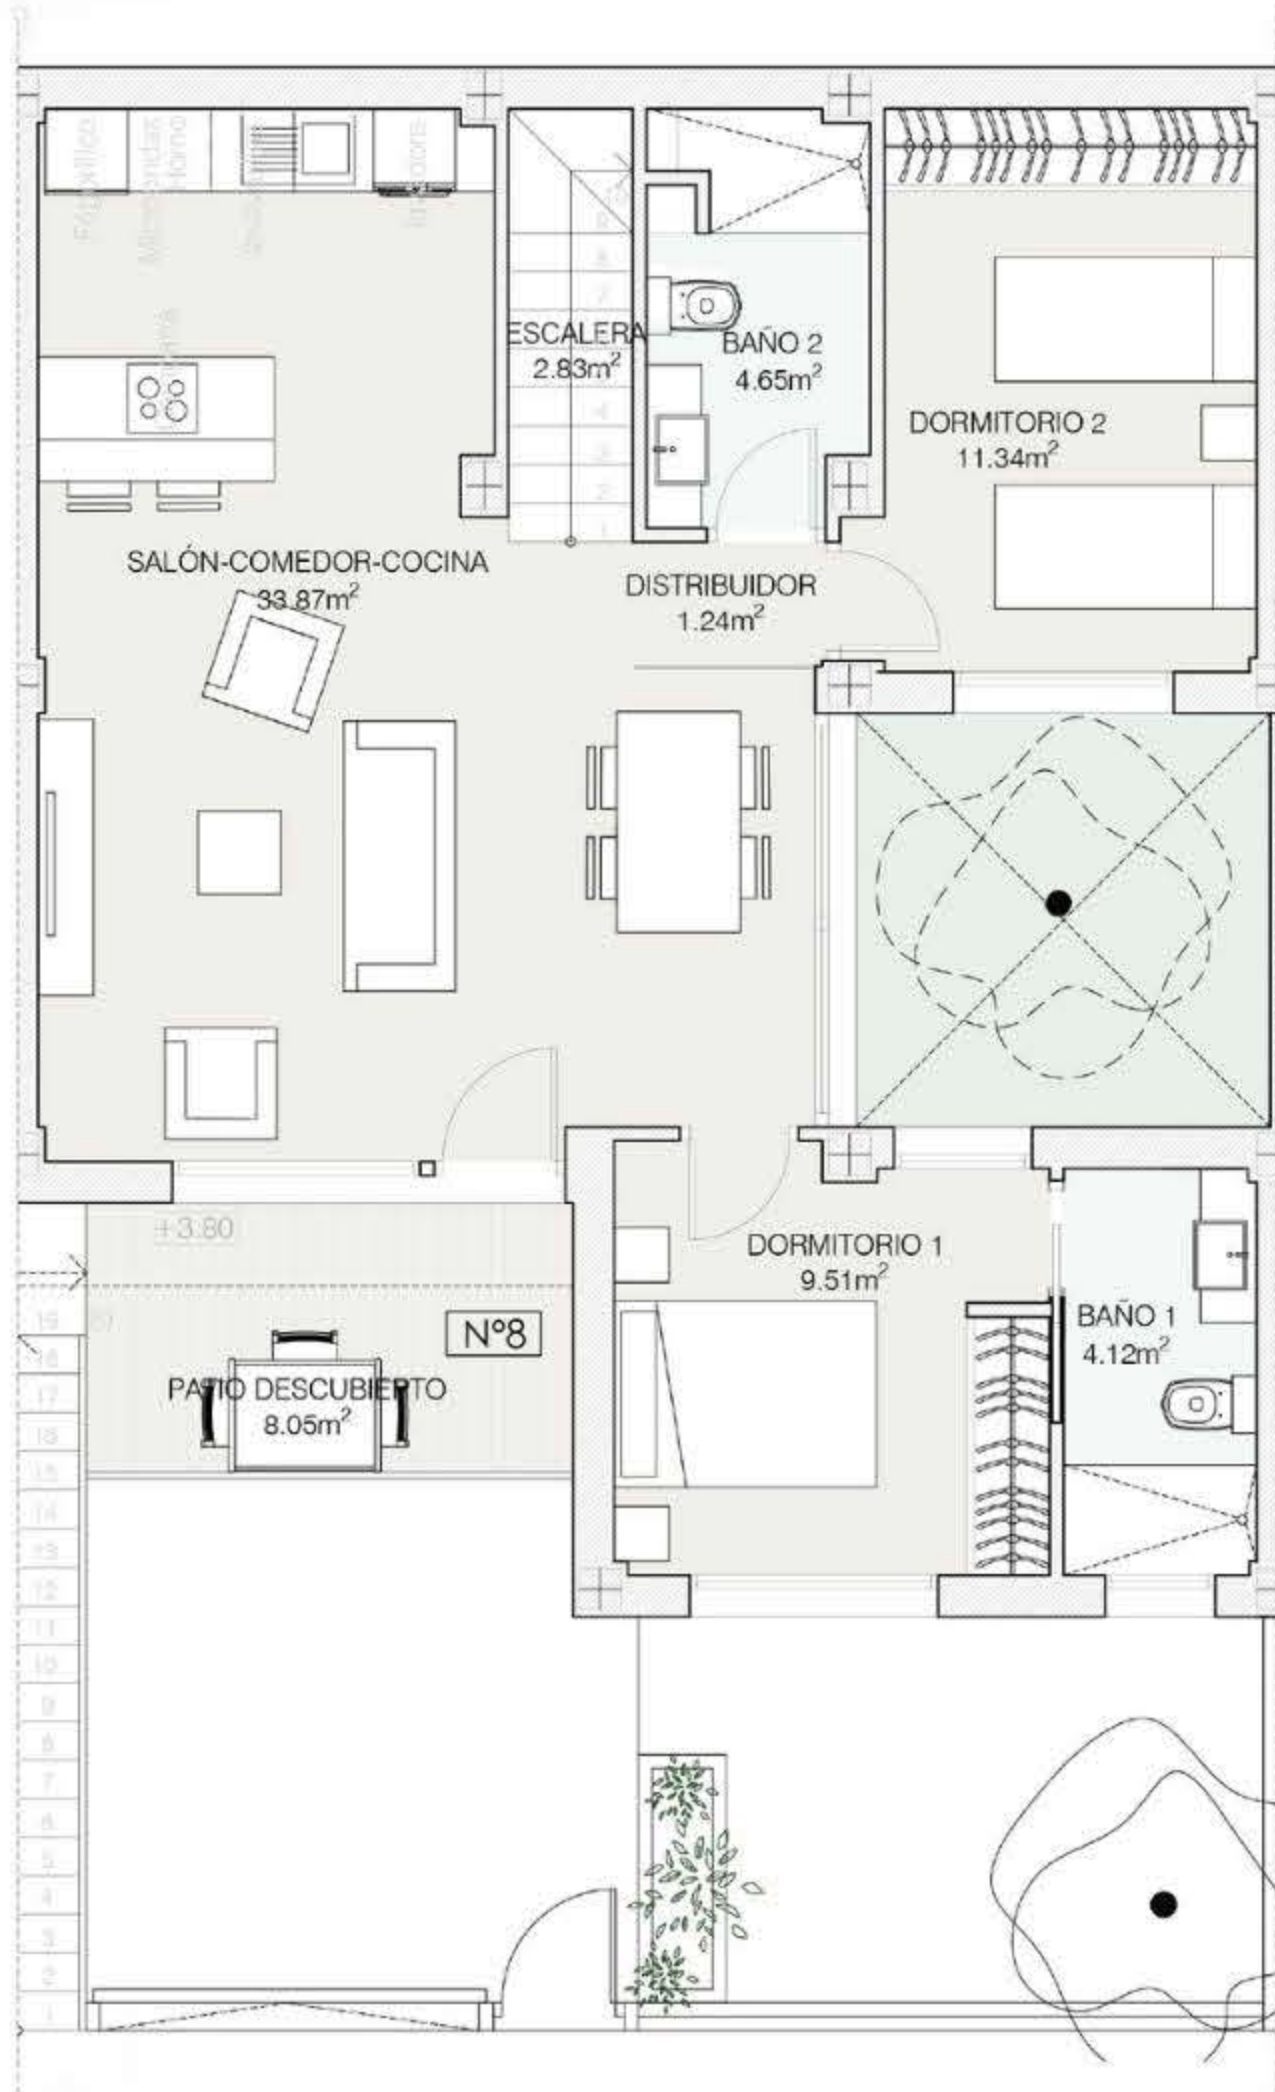

VIVIENDA TIPO 1ºB - 2 DORMITORIOS

VIVIENDAS	SUP. CONST (m²)
SUPERFICIE VIVIENDA TIPO 1B	89,43
ESPACIOS ABIERTOS	SUP. (m²)
PATIO	8,05
SOLARIUM	66,00