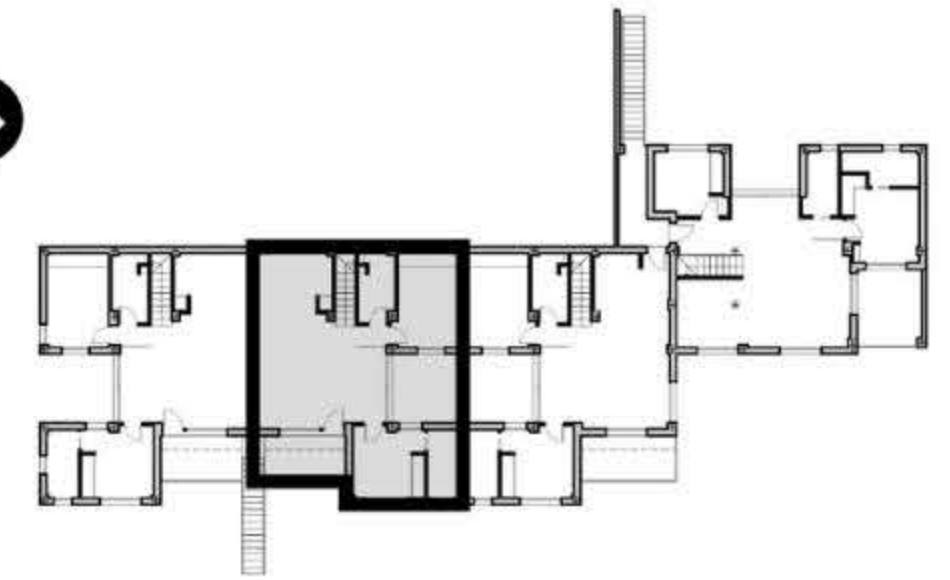

VIVIENDA TIPO 1ºB - 2 DORMITORIOS

VIVIENDAS	SUP. CONST (m²)
SUPERFICIE VIVIENDA TIPO 1B	89,43
ESPACIOS ABIERTOS	SUP. (m²)
PATIO	8,05
SOLARIUM	66,00