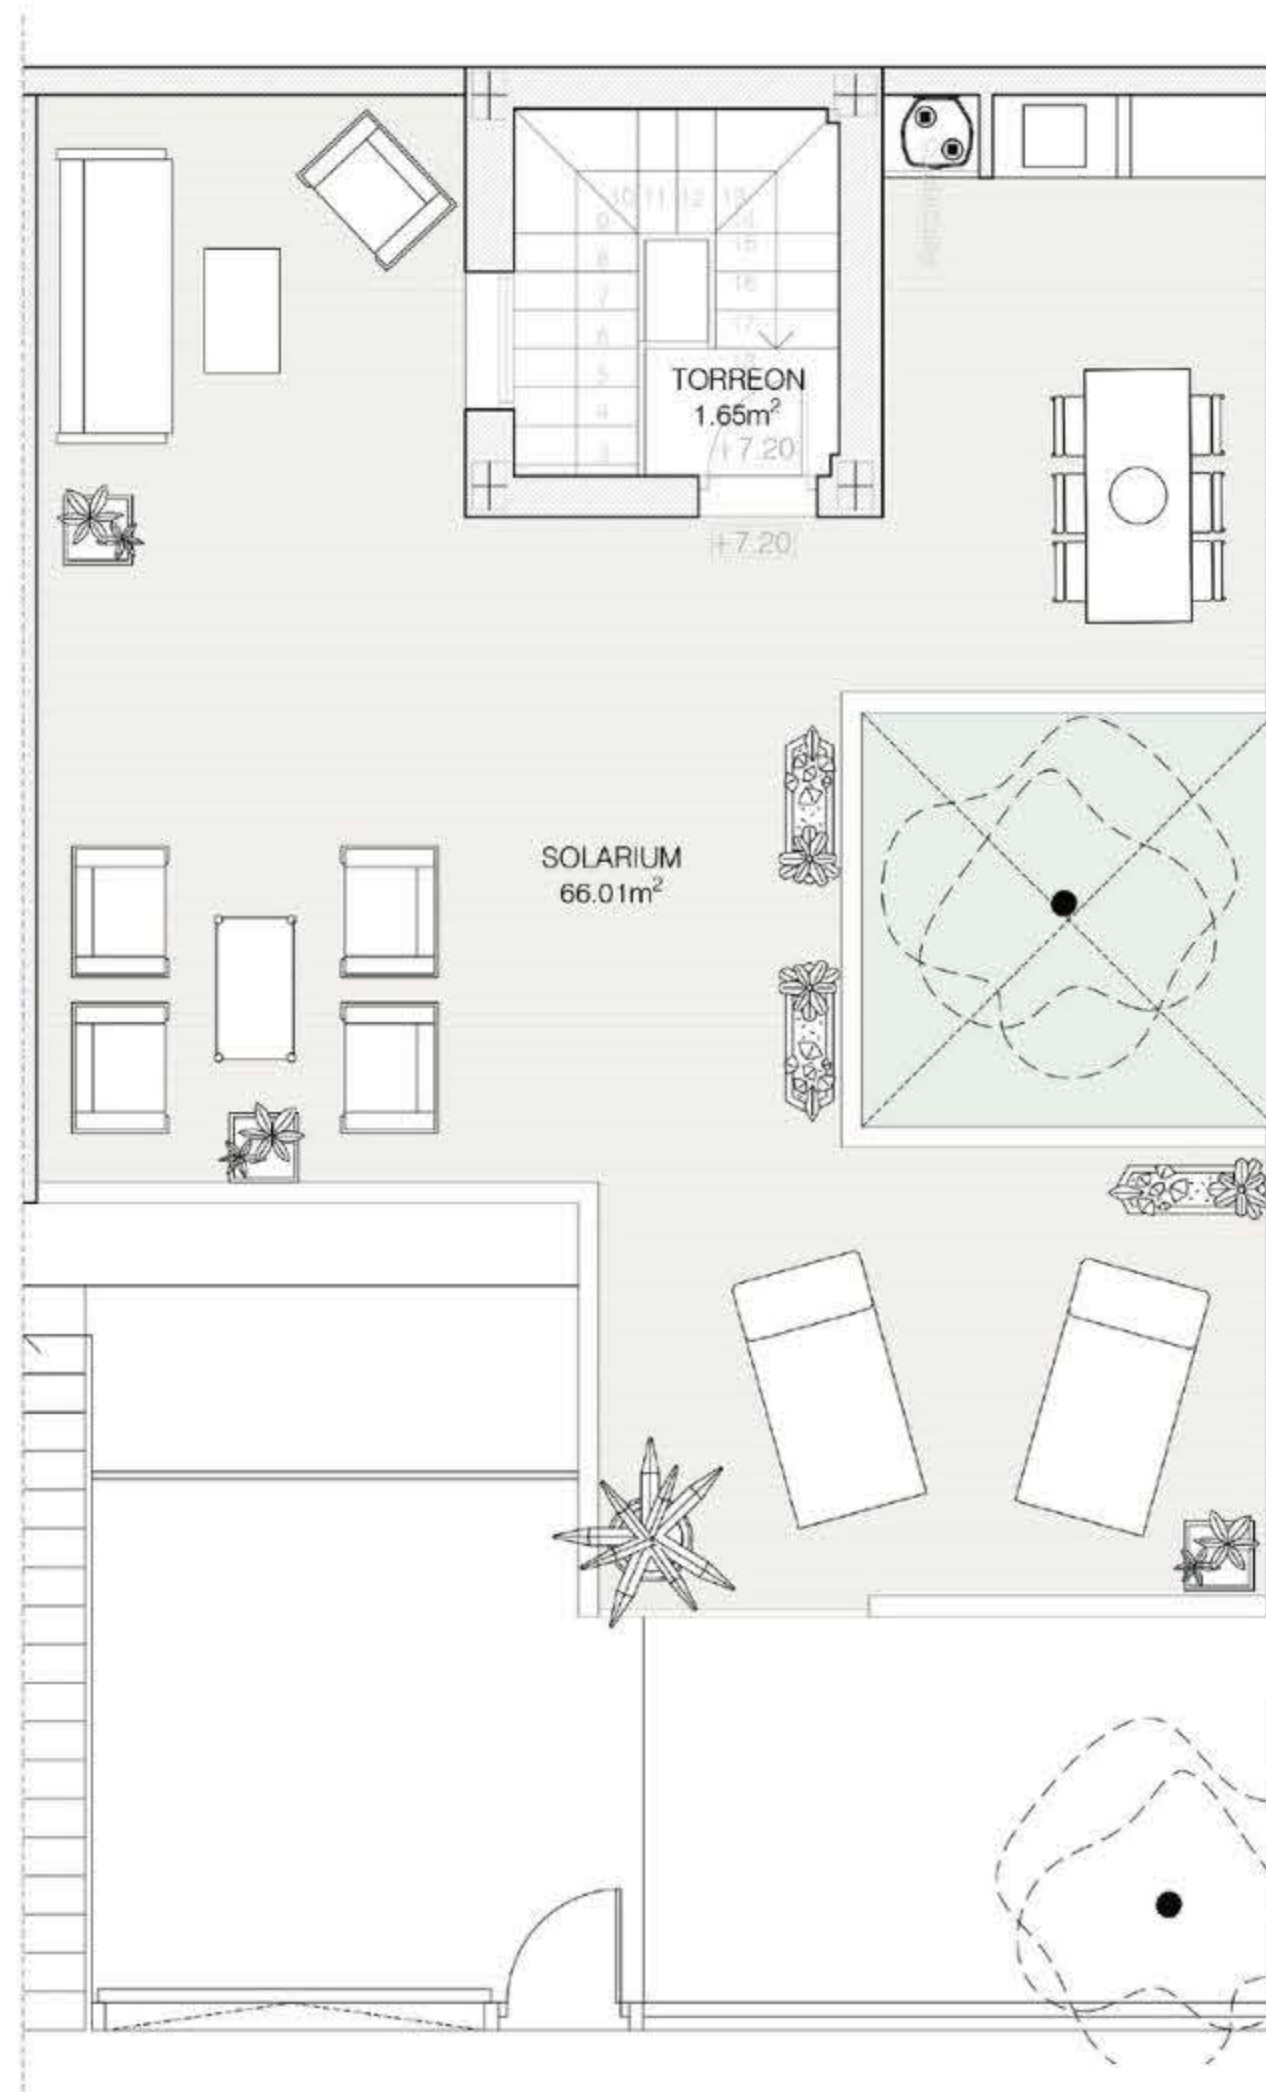

VIVIENDA TIPO 1ºB - 2 DORMITORIOS

VIVIENDAS	SUP. CONST (m²)
SUPERFICIE VIVIENDA TIPO 1B	89,43
ESPACIOS ABIERTOS	SUP. (m²)
PATIO	8,05
SOLARIUM	66,00